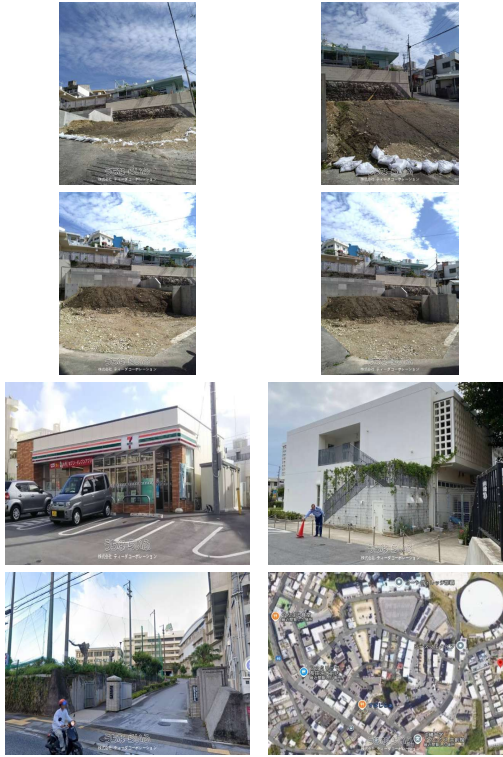

那覇市内では珍しい広々66坪！ 沖縄尚学まで徒歩15分。小学校、中学校、高校、大学が徒歩圏内にあり子育て世代にぴったりの土地です。現状は更地となっておりますので二世帯住宅をお考えの方も自由に設計が可能です。 ※66坪の販売ですが33坪での分割販売も可能です！

物件種別	賃貸土地		
所在地	那覇市仲井真		
賃料 (共益費)	2,000万円 (-)		
土地面積	218.18m ² / 66坪		
敷金 / 礼金	- / -	保証金	-
仲介手数料	-		
料金備考	-		
契約期間	-	更新料	-
引渡し	即日	取引	貸主
物件備考	コンビニまで車で2分 スーパーマーケットまで車で3分		