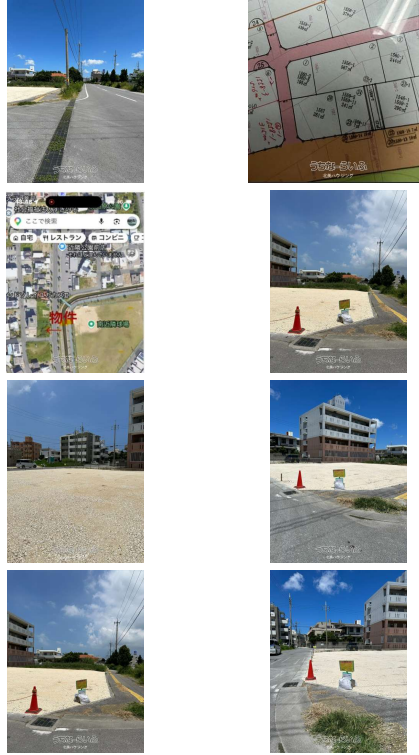

糸満南土地区画整理地区

物件種別	賃貸土地		
所在地	糸満市糸満		
賃料 (共益費)	15.5万円 (-)		
土地面積	351m ² / 106.18坪		
敷金 / 礼金	1ヶ月 / 1ヶ月	保証金	-
仲介手数料	1ヶ月		
料金備考	定期借地権5年間		
契約期間	定期借地契約 (5年)	更新料	ナシ
引渡し	相談	取引	専任媒介
物件備考	糸満南土地整理区画角地公園向かい。琉銀糸満支店200m		