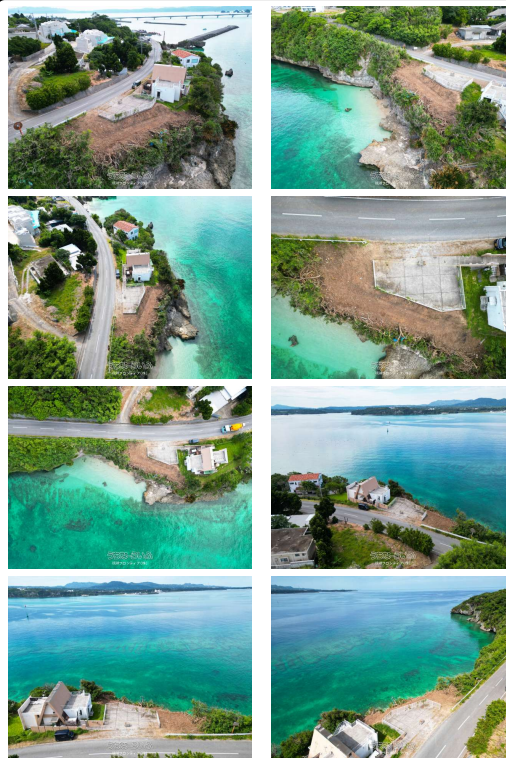

自然と調和する特別な場所。古宇利島一周道路に面した、目前に広がる素晴らしい海景色の賃貸土地。

物件種別	賃貸土地		
所在地	今帰仁村古宇利		
賃料 (共益費)	50万円 (ナシ)		
土地面積	145.9m <sup>2</sup> / 44.13坪		
敷金 / 礼金	2ヶ月/2ヶ月	保証金	ナシ
仲介手数料	1ヶ月		
料金備考	-		
契約期間	定期借地契約	更新料	2.2万円
引渡し	相談	取引	仲介
物件備考	-		