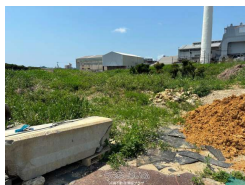

広めの土地を探している方にオススメ。資材置き場やその他（用途相談）

物件種別	賃貸土地		
所在地	うるま市川田		
賃料 (共益費)	20万円 (ナシ)		
土地面積	1322.31m ² / 400坪		
敷金/礼金	2ヶ月/ナシ	保証金	ナシ
仲介手数料	1ヶ月		
料金備考	-		
契約期間	定期借地契約 (5年)	更新料	ナシ
引渡し	相談	取引	専任媒介
物件備考	-		

更新日：2026/05/01 公開期限：2026/05/14