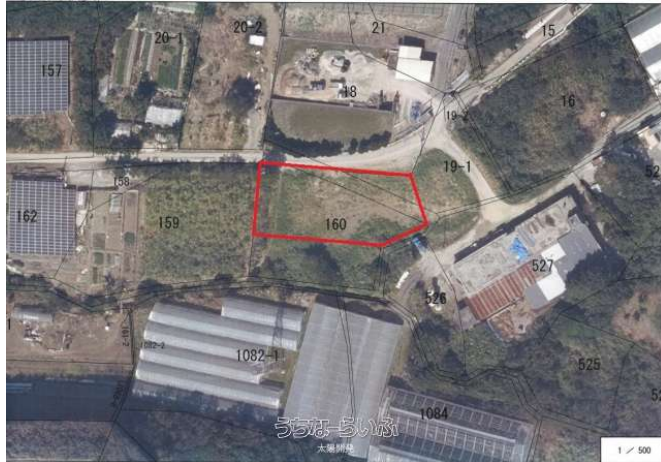

長嶺中学校近くに貸土地募集開始☆ 車両置場や資材置場にいかがでしょうか？

物件種別	賃貸土地		
所在地	豊見城市根差部		
賃料 (共益費)	12万円 (-)		
土地面積	661.16m ² / 200坪		
敷金 / 礼金	2ヶ月/-	保証金	-
仲介手数料	1.1ヶ月		
料金備考	-		
契約期間	-	更新料	-
引渡し	相談	取引	専任媒介
物件備考	不動産の事なら太陽開発まで		

更新日：2026/07/06 公開期限：2026/07/19