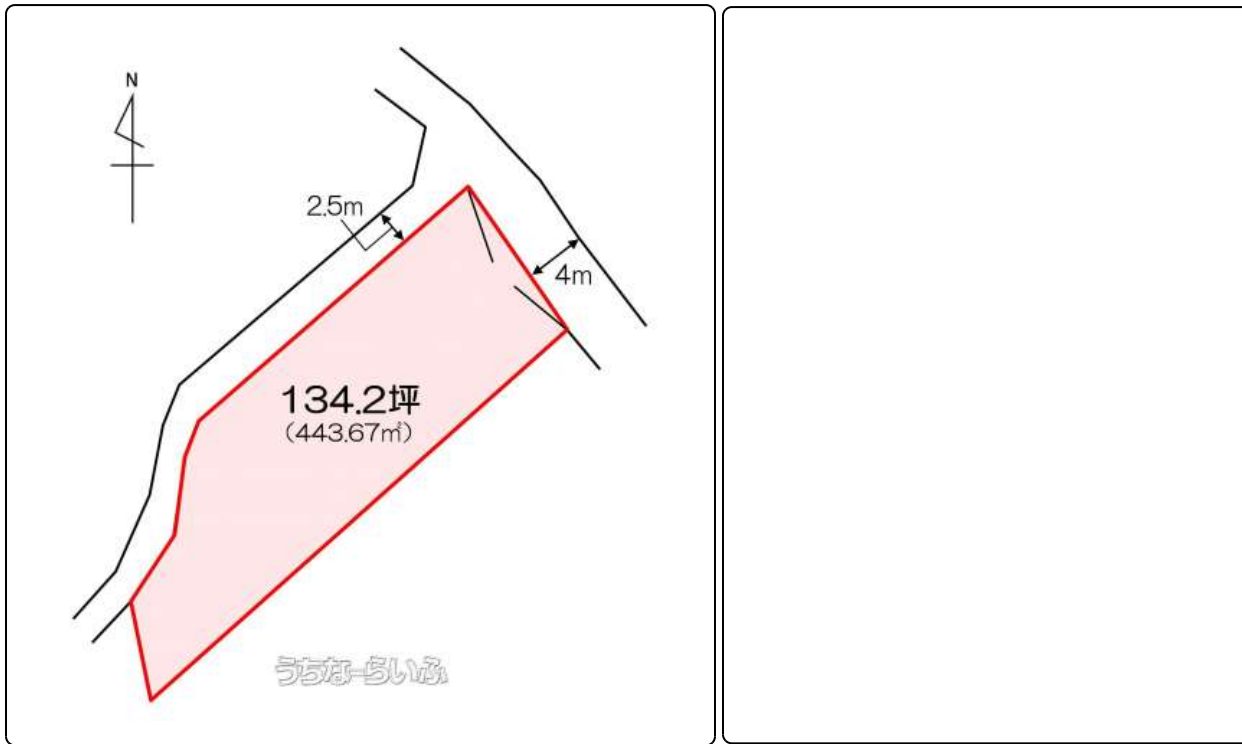

与那城小学校裏手！資材置場などにおススメ（一括貸し）

物件種別	賃貸土地		
所在地	うるま市与那城屋慶名		
賃料 (共益費)	5.5万円 (ナシ)		
土地面積	443.67m ² / 134.21坪		
敷金/礼金	2ヶ月/ナシ	保証金	ナシ
仲介手数料	1ヶ月		
料金備考	家賃保証料：55,000円		
契約期間	-	更新料	-
引渡し	即日	取引	一般媒介
物件備考	一括貸し ※仲介料・借地料は税別表示となります		