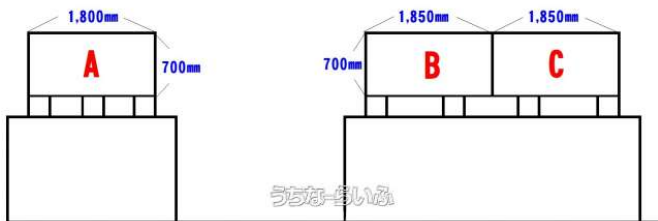

トーエイ具志川店近く、具志川環状線沿い！

物件種別	賃貸土地		
所在地	うるま市田場		
賃料 (共益費)	8,000円 (ナシ)		
土地面積	-		
敷金/礼金	ナシ/ナシ	保証金	4万円
仲介手数料	1ヶ月		
料金備考	年間賃料：96,000円		
契約期間	-	更新料	-
引渡し	即日	取引	専任媒介
物件備考	※契約時は年間賃料一括払いとなります ※契約期間は一年間の自動更新です ※賃料は前年月に次年度分を一括払い		