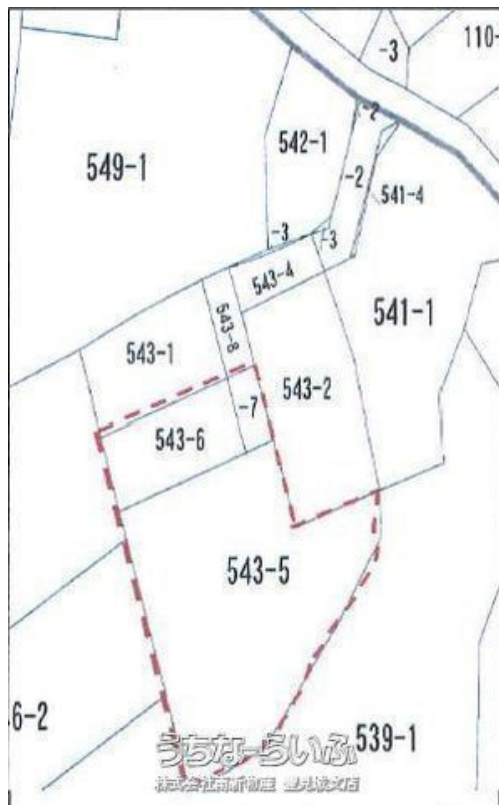

★資材置き場★車両置場等

株式会社南新物産 豊見城支店へのお問い合わせ

098-850-4007

※お問合せの際は、「うちなーらいふ」を見た！とお伝えください。

更新日：2020/11/28 公開期限：2020/12/11 <https://www.e-uchina.net/bukken/yard/y-5073-2190227-0001/detail.html>

株式会社南新物産 豊見城支店

〒901-0235 豊見城市名嘉地 250 営業時間：月から土 09:00~18:00 日 10:00~18:00

沖縄県知事免許(1)第4669号 定休日：年中無休

うちなーらいふ

物件種別

賃貸土地

所在地

豊見城市我那覇

家賃
(共益費)

16.2万円 (ナシ)

土地面積

270.44坪 / 894.02m²

賃貸条件

敷 ナシ 礼 ナシ 保 2ヶ月

引渡し

相談

契約期間

-

料金備考

-

物件備考

※転用許可済