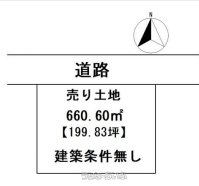

名護市許田に土地が出ました！木々や畑に囲まれたのどかな場所で暮らしませんか？お気軽にお問い合わせください♪

NOW ON SALE

「畑と木々に囲まれた、のどかな日常。」

名護市許田土地

道路

売地
660.6㎡
(199.83坪)

名護市許田に土地が出ました！
まわりは木々や畑に囲まれた、のんびりとした環境です。
自然を感じながら、
ゆったりとした暮らしを楽しんでみませんか？

道路

売り土地
660.60㎡
【199.83坪】
建築条件無し

物件種別	売買土地		
所在地	名護市許田		
価格	2,700万円		
価格備考	-		
坪単価	-	土地面積	660.6㎡ / 199.83坪
地目	宅地		
用途地域	未指定		
接道方向	北6m		
建ぺい率 / 容積率	60% / 200%	取引態様	専任媒介
都市計画	非線引	土地権利	所有
私道負担	無し	引き渡し	即日
交通	【バス停】道の駅バス停：徒歩約27分		
物件備考	○合計3筆（宅地・雑種地・畑） ○農地法5条申請必要 ○建築する...		