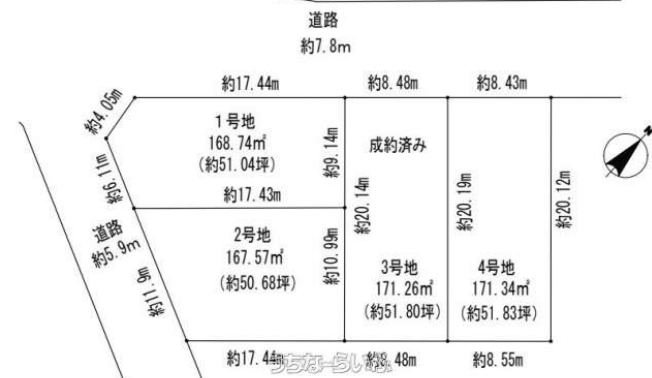

八重瀬町伊覇☆全4区画残り3区画☆建築条件なし☆近隣にはスーパーやコンビニ、ドラッグストア、飲食店など多数揃っています。南風原南ICまで徒歩約5分☆お気軽にお問い合わせください。

【設備・こだわり条件】:平坦地,更地,前道6m以上,低層住居専用地域,上水道

物件種別	売買土地		
所在地	八重瀬町伊覇		
価格	2,398万円~2,598万円		
価格備考	1号地: 2,598万円 168.74m ² (51.04坪) 2号地: 2,398万円 167.57m ² (50.68坪) 3号地: 成約済 4号地: 2,398万円 171.34m ² (51.83坪)		
坪単価	46.27万円	土地面積	171.34m ² / 51.83坪
地目	畑		
用途地域	第一種低層		
接道方向	北西6m		
建ぺい率 / 容積率	50% / 150%	取引態様	仲介
都市計画	市街化区域	土地権利	所有
私道負担	無し	引き渡し	相談
交通	-		
物件備考	-		