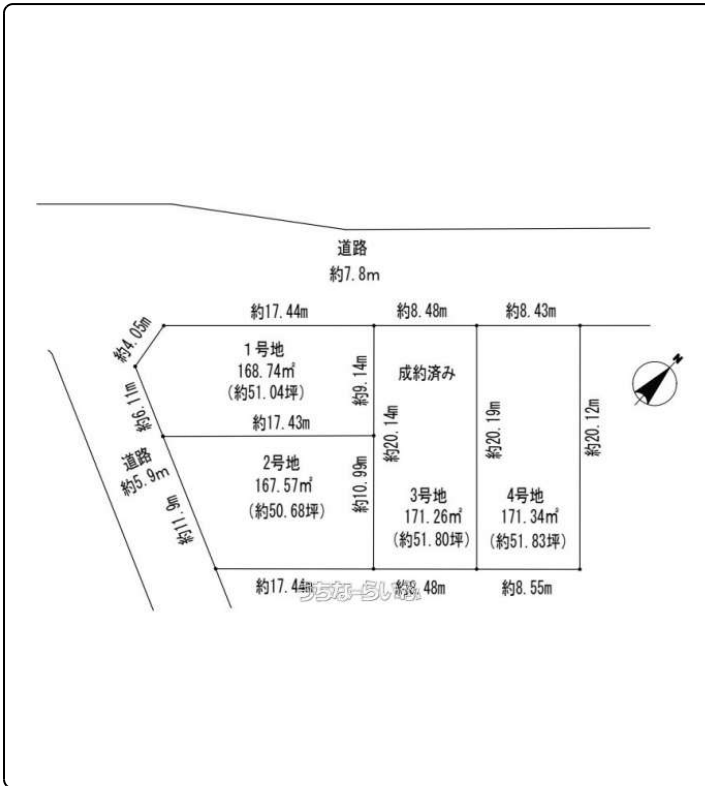

八重瀬町伊覇☆全4区画残り3区画☆建築条件なし☆近隣にはスーパーやコンビニ、ドラッグストア、飲食店など多数揃っています。南風原南ICまで徒歩約5分☆お気軽にお問い合わせください。

【設備・こだわり条件】:平坦地,更地,前道6m以上,低層住居専用地域,上水道

スマホで物件を見る

株式会社 こちエステート

〒901-2103 沖縄県浦添市仲間 1-1-5

沖縄県知事免許番号(1)5526号

物件種別	売買土地		
所在地	八重瀬町伊覇		
価格	2,398万円~2,598万円		
価格備考	1号地: 2,598万円 168.74m <sup>2</sup> (51.04坪) 2号地: 2,398万円 167.57m <sup>2</sup> (50.68坪) 3号地: 成約済 4号地: 2,398万円 171.34m <sup>2</sup> (51.83坪)		
坪単価	46.27万円	土地面積	171.34m <sup>2</sup> / 51.83坪
地目	畑		
用途地域	第一種低層		
接道方向	北西6m		
建ぺい率 / 容積率	50% / 150%	取引態様	仲介
都市計画	市街化区域	土地権利	所有
私道負担	無し	引き渡し	相談
交通	-		
物件備考	-		