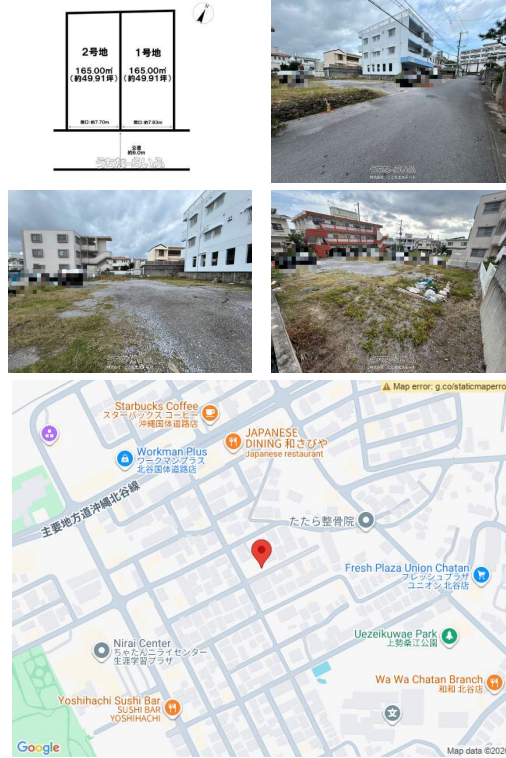

北谷町桑江☆49.9坪☆全2区画☆一括販売も可能です。お気軽にお問い合わせください。

【設備・こだわり条件】:平坦地,前道6m以上,低層住居専用地域,上水道,下水道

スマホで物件を見る

株式会社 こちエステート

〒901-2103 沖縄県浦添市仲間 1-1-5

沖縄県知事免許番号 (1) 5526号

物件種別	売買土地		
所在地	北谷町桑江		
価格	4,198万円		
価格備考	-		
坪単価	-	土地面積	165m ² / 49.91坪
地目	山林		
用途地域	第一種低層		
接道方向	南6m		
建ぺい率 / 容積率	50% / 100%	取引態様	仲介
都市計画	市街化区域	土地権利	所有
私道負担	無し	引き渡し	相談
交通	-		
物件備考	-		