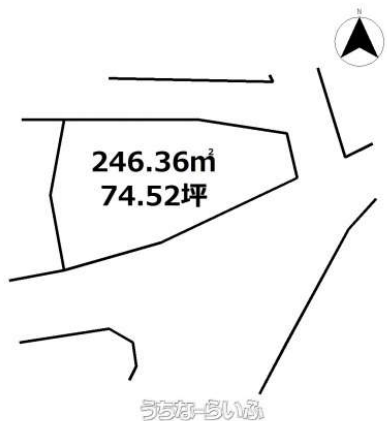

約74坪のゆとりある角地！東・南・北の三方道路に面し開放感◎ 平坦地で建築しやすく、お好きなハウスメーカーで自由設計OK。饒波入口バス停徒歩1分、周辺に商業施設も揃う便利な立地です。

【設備・こだわり条件】：平坦地,更地,2沿線以上利用可,前道6m以上,南道路,前面棟無

スマホで物件を見る

株式会社 こちエステート

〒901-2103 沖縄県浦添市仲間 1-1-5

沖縄県知事免許番号 (1) 5526号

物件種別	売買土地		
所在地	豊見城市高安		
価格	2,598万円		
価格備考	-		
坪単価	-	土地面積	246.36m <sup>2</sup> / 74.52坪
地目	宅地		
用途地域	無指定		
接道方向	北8m、東10m、南22m		
建ぺい率 / 容積率	60% / 200%	取引態様	仲介
都市計画	市街化調整区域	土地権利	所有
私道負担	無し	引き渡し	相談
交通	【モノレール】壺川駅：徒歩約50分 【バス停】饒波入口：徒歩約1分		
物件備考	-		