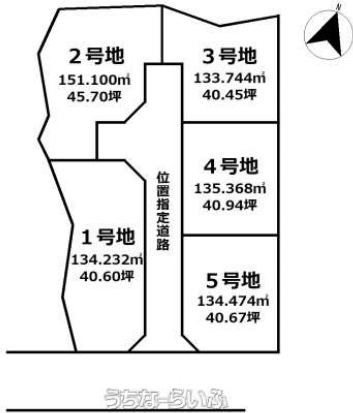

建築条件なしの全5区画・更地売土地！潮平小学校徒歩6分、潮平中学校徒歩8分で通学も安心。静かな住宅街に位置し、自由設計でライフスタイルに合った住まいを叶えられます。※4号地・5号地成約済みです。

【設備・こだわり条件】:更地,プロパンガス

スマホで物件を見る

株式会社 こちエステート

〒901-2103 沖縄県浦添市仲間 1-1-5

沖縄県知事免許番号(1)5526号

物件種別	売買土地		
所在地	糸満市阿波根		
価格	1,398万円~1,498万円		
価格備考	※3号地の詳細になります。土地面積133.74m <sup>2</sup> ~151.10m <sup>2</sup> (40.45坪~45.70坪) 1号地:1,498万円 2号地:1,498万円 3号地:1,398万円 4号地:成約済み 5号地...		
坪単価	-	土地面積	133.74m <sup>2</sup> / 40.45坪
地目	宅地		
用途地域	第一種低層		
接道方向	-		
建ぺい率 / 容積率	40% / 80%	取引態様	仲介
都市計画	市街化区域	土地権利	所有
私道負担	無し	引き渡し	相談
交通	【バス停】潮平: 徒歩約9分		
物件備考	-		