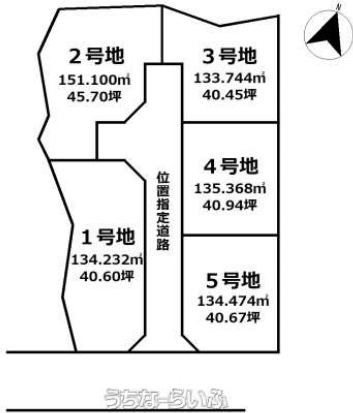

建築条件なしの全5区画・更地売土地！潮平小学校徒歩6分、潮平中学校徒歩8分で通学も安心。静かな住宅街に位置し、自由設計でライフスタイルに合った住まいを叶えられます。※4号地・5号地成約済みです。

【設備・こだわり条件】:更地,プロパンガス

スマホで物件を見る

株式会社 こちエステート

〒901-2103 沖縄県浦添市仲間 1-1-5

沖縄県知事免許番号 (1) 5526号

物件種別	売買土地		
所在地	糸満市阿波根		
価格	1,398万円~1,498万円		
価格備考	※3号地の詳細になります。土地面積133.74m ² ~151.10m ² (40.45坪~45.70坪) 1号地:1,498万円 2号地:1,498万円 3号地:1,398万円 4号地:成約済み 5号地...		
坪単価	-	土地面積	133.74m ² / 40.45坪
地目	宅地		
用途地域	第一種低層		
接道方向	-		
建ぺい率 / 容積率	40% / 80%	取引態様	仲介
都市計画	市街化区域	土地権利	所有
私道負担	無し	引き渡し	相談
交通	【バス停】潮平: 徒歩約9分		
物件備考	-		