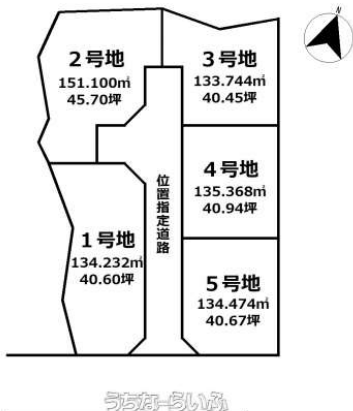

建築条件なしの全5区画・更地売土地！潮平小学校徒歩6分、潮平中学校徒歩8分で通学も安心。静かな住宅街に位置し、自由設計でライフスタイルに合った住まいを叶えられます。※4号地・5号地成約済みです。

【設備・こだわり条件】:更地,プロパンガス

スマホで物件を見る

株式会社 こちエステート

〒901-2103 沖縄県浦添市仲間 1-1-5

沖縄県知事免許番号 (1) 5526号

物件種別	売買土地		
所在地	糸満市阿波根		
価格	1,398万円~1,498万円		
価格備考	※3号地の詳細になります。土地面積133.74m ² ~151.10m ² (40.45坪~45.70坪) 1号地: 1,498万円 2号地: 1,498万円 3号地: 1,398万円 4号地: 成約済み 5号地...		
坪単価	-	土地面積	133.74m ² / 40.45坪
地目	宅地		
用途地域	第一種低層		
接道方向	-		
建ぺい率 / 容積率	40% / 80%	取引態様	仲介
都市計画	市街化区域	土地権利	所有
私道負担	無し	引き渡し	相談
交通	【バス停】潮平: 徒歩約9分		
物件備考	-		