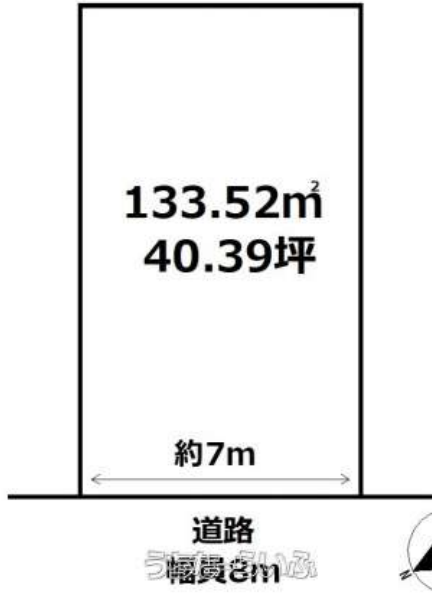

那覇市西2丁目☆約40.3坪☆建築条件なし☆モノレール旭橋駅まで徒歩約11分☆商業地域なので住宅以外にも事務所や店舗の建築も可能です☆お気軽にお問い合わせください。

【設備・こだわり条件】:平坦地,上水道,下水道

スマホで物件を見る

株式会社 こちエステート

〒901-2103 沖縄県浦添市仲間 1-1-5

沖縄県知事免許番号 (1) 5526号

物件種別	売買土地		
所在地	那覇市西2丁目		
価格	5,998万円		
価格備考	11月15日5,998万価格変更		
坪単価	-	土地面積	133.52m ² / 40.38坪
地目	宅地		
用途地域	商業		
接道方向	北西8m		
建ぺい率 / 容積率	80% / 400%	取引態様	仲介
都市計画	市街化区域	土地権利	所有
私道負担	無し	引き渡し	相談
交通	【モノレール】旭橋駅: 徒歩約12分 【バス停】三重城: 徒歩約3分		
物件備考	-		