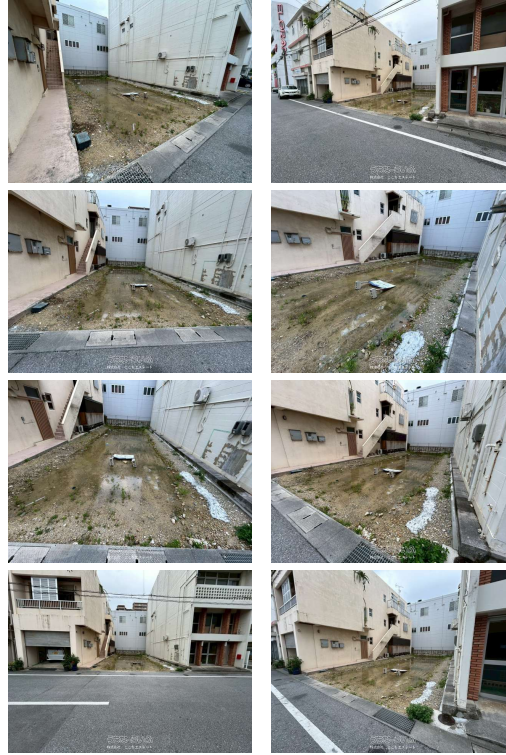

那覇市西2丁目☆約40.3坪☆建築条件なし☆モノレール旭橋駅まで徒歩約11分☆商業地域なので住宅以外にも事務所や店舗の建築も可能です☆お気軽にお問い合わせください。

【設備・こだわり条件】:平坦地,上水道,下水道

スマホで物件を見る

株式会社 こちエステート

〒901-2103 沖縄県浦添市仲間 1-1-5

沖縄県知事免許番号 (1) 5526号

物件種別	売買土地		
所在地	那覇市西2丁目		
価格	5,998万円		
価格備考	11月15日5,998万価格変更		
坪単価	-	土地面積	133.52m ² / 40.38坪
地目	宅地		
用途地域	商業		
接道方向	北西8m		
建ぺい率 / 容積率	80% / 400%	取引態様	仲介
都市計画	市街化区域	土地権利	所有
私道負担	無し	引き渡し	相談
交通	【モノレール】旭橋駅: 徒歩約12分 【バス停】三重城: 徒歩約3分		
物件備考	-		