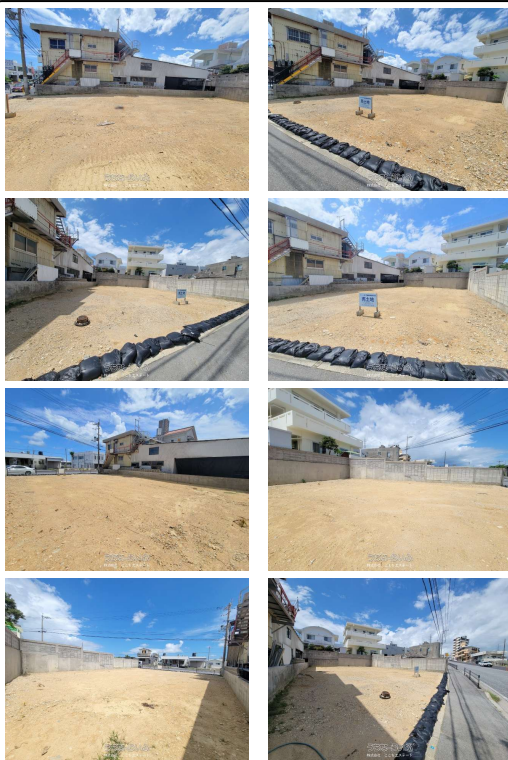

建築条件無し・更地98坪 | 国道331号沿い | お気軽にお問合せください。

うちなーらいつ

【設備・こだわり条件】:更地,前道6m以上,海まで徒歩10分以内,プロパンガス,上水道,下水道

スマホで物件を見る

株式会社 こちエステート

〒901-2103 沖縄県浦添市仲間 1-1-5

沖縄県知事免許番号(1)5526号

<https://www.e-uchina.net/bukken/tochi/t-7967-6230908-0658/detail.html>

うちなーらいつ物件番号:t-7967-6230908-0658 図面出力日:2026/06/13

物件種別	売買土地		
所在地	沖縄市大里1丁目		
価格	3,898万円		
価格備考	-		
坪単価	-	土地面積	324.17m ² / 98.06坪
地目	宅地		
用途地域	近商・第二種住居		
接道方向	東18m		
建ぺい率 / 容積率	80% / 200%	取引態様	仲介
都市計画	非線引	土地権利	所有
私道負担	-	引き渡し	相談
交通	【バス停】高原: 徒歩約2分		
物件備考	■ファミリーマート 高原小学校前店まで徒歩4分(約250m) ■沖...		