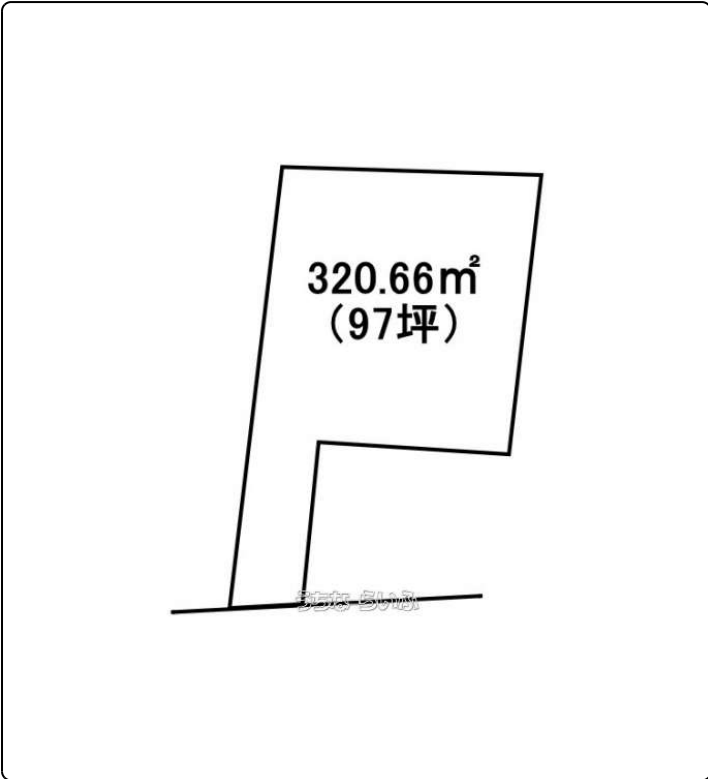

うるま市川田に売土地出ました＼(^o^)／土地面積坪97.58◆当店には元銀行員×ファイナンシャル
プランナー在籍しております。◆地方銀行・ネット銀行の事前審査一括受付可!!◆他社掲載物件も案内可能!!
■本日ご案内可能♪詳細は備考欄チェックをお願いします＼(^o^)／♪お客様からのお喜びの頂いております...

【設備・こだわり条件】:更地,上水道,下水道

物件種別	売買土地		
所在地	うるま市川田		
価格	2,439万円		
価格備考	-		
坪単価	-	土地面積	322.59m ² / 97.58坪
地目	宅地		
用途地域	無指定		
接道方向	西4m		
建ぺい率 / 容積率	60% / 200%	取引態様	一般媒介
都市計画	非線引	土地権利	所有
私道負担	無し	引き渡し	相談(相談)
交通	【モノレール】てだこ浦西駅: バス乗車70分 / 徒歩約188分 【バス停】川田バス停: 徒歩約2分		
物件備考	☺はじめに☺ 当店の物件ページをご覧くださいありがとうございます。...		