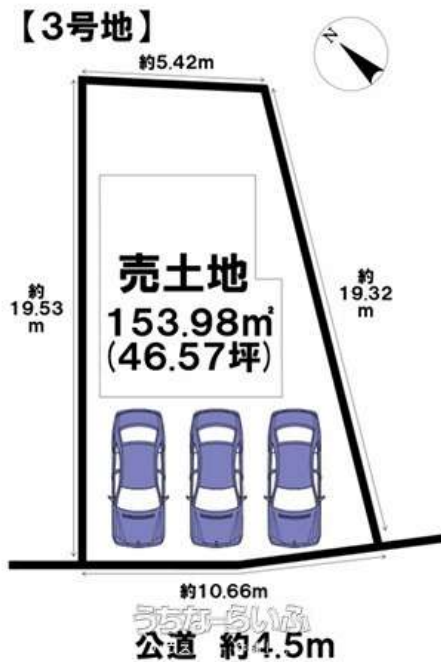

【3号地】人気エリア沖縄市宮里に売土地でした。建築条件なし。当店にはファイナンシャルプランナー・元銀行員在籍しております！！住宅ローン相談無料！各銀行の事前審査も一括で受付可能です。お気軽にお問い合わせください。〈周辺環境〉◆宮里小学校まで徒歩6分（約440m）◆宮里中学校まで徒歩13分（約1...

【設備・こだわり条件】:角地,更地

スマホで物件を見る

ハウズドゥ 沖縄上地

〒904-0031 沖縄県沖縄市上地 1-16-19

沖縄県知事（1）第5824号

<https://www.e-uchina.net/bukken/tochi/t-7958-6251004-0085/detail.html>

うちなーらいふ物件番号:t-7958-6251004-0085 図面出力日: 2026/05/25

物件種別	売買土地		
所在地	沖縄市宮里2丁目		
価格	2,198万円		
価格備考	諸経費含めたローンシュミレーション等対応可能。物件情報多数！当店HPIはこちら→https://okinawaechi-housedo.com/		
坪単価	47.2万円	土地面積	153.98㎡ / 46.57坪
地目	雑種地		
用途地域	第一種中高層		
接道方向	-		
建ぺい率 / 容積率	60% / 200%	取引態様	仲介
都市計画	非線引	土地権利	所有
私道負担	-	引き渡し	相談
交通	【モノレール】てだこ浦西駅: 徒歩約180分 【バス停】宮里小学校: 徒歩約4分		
物件備考	はじめに 当店の物件ページをご覧くださいありがとうございます。...		

更新日: 2026/05/24 公開期限: 2026/06/06

TEL 098-932-8088

営業時間: 09:00~18:00

定休日: 水曜日・お盆・年末年始

※お問合せの際は、「うちなーらいふ」を見た！とお伝えください。