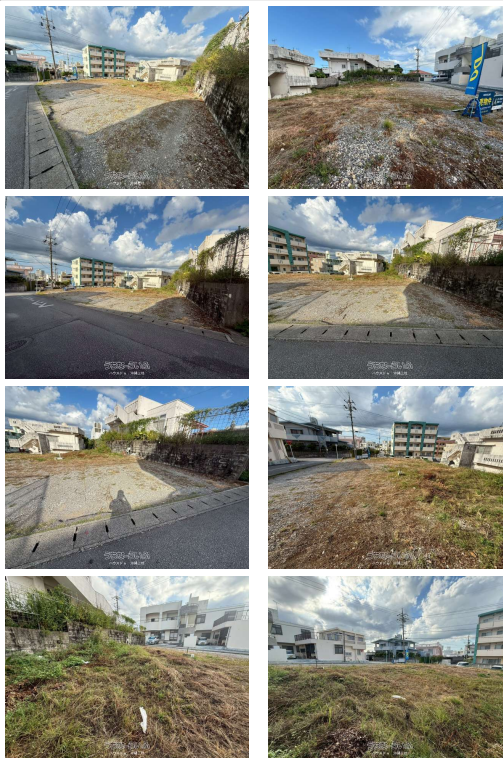

【3号地】人気エリア沖縄市宮里に売土地でした。建築条件なし。当店にはファイナンシャルプランナー・元銀行員在籍しております！！住宅ローン相談無料！各銀行の事前審査も一括で受付可能です。お気軽にお問い合わせください。〈周辺環境〉◆宮里小学校まで徒歩6分（約440m）◆宮里中学校まで徒歩13分（約1...

【設備・こだわり条件】:角地,更地

スマホで物件を見る

## ハウズドゥ 沖縄上地

〒904-0031 沖縄県沖縄市上地 1-16-19

沖縄県知事（1）第5824号

<https://www.e-uchina.net/bukken/tochi/t-7958-6251004-0085/detail.html>

うちなーらいふ物件番号:t-7958-6251004-0085 図面出力日: 2026/05/25

物件種別	売買土地		
所在地	沖縄市宮里2丁目		
価格	2,198万円		
価格備考	諸経費含めたローンシュミレーション等対応可能。物件情報多数！当店HPIはこちら→ <a href="https://okinawaechi-housedo.com/">https://okinawaechi-housedo.com/</a>		
坪単価	47.2万円	土地面積	153.98㎡ / 46.57坪
地目	雑種地		
用途地域	第一種中高層		
接道方向	-		
建ぺい率 / 容積率	60% / 200%	取引態様	仲介
都市計画	非線引	土地権利	所有
私道負担	-	引き渡し	相談
交通	【モノレール】てだこ浦西駅: 徒歩約180分 【バス停】宮里小学校: 徒歩約4分		
物件備考	はじめに 当店の物件ページをご覧くださいありがとうございます。...		