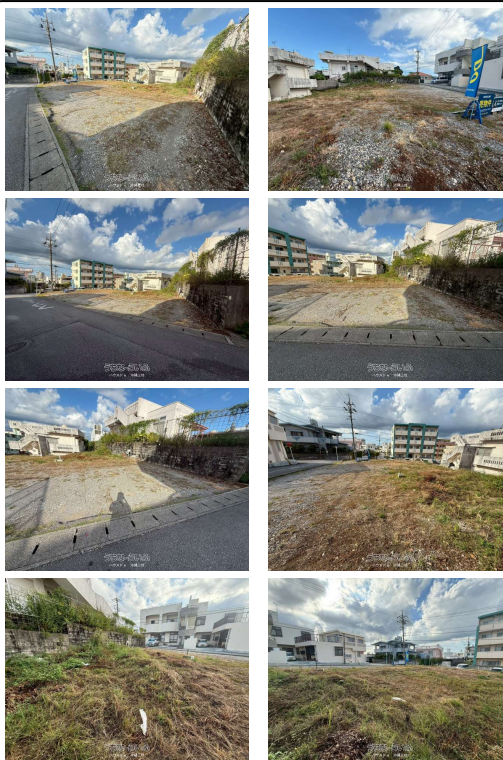

【3号地】人気エリア沖縄市宮里に売土地でした。建築条件なし。当店にはファイナンシャルプランナー・元銀行員在籍しております！！住宅ローン相談無料！各銀行の事前審査も一括で受付可能です。お気軽にお問い合わせください。〈周辺環境〉◆宮里小学校まで徒歩6分（約440m）◆宮里中学校まで徒歩13分（約1...

【設備・こだわり条件】:角地,更地

スマホで物件を見る

ハウズドゥ 沖縄上地

〒904-0031 沖縄県沖縄市上地 1-16-19

沖縄県知事（1）第5824号

<https://www.e-uchina.net/bukken/tochi/t-7958-6251004-0085/detail.html>

うちなーらいふ物件番号:t-7958-6251004-0085 図面出力日: 2026/04/08

物件種別	売買土地		
所在地	沖縄市宮里2丁目		
価格	2,198万円		
価格備考	諸経費含めたローンシュミレーション等対応可能。物件情報多数！当店HPIはこちら→ https://okinawaechi-housedo.com/		
坪単価	47.2万円	土地面積	153.98㎡ / 46.57坪
地目	雑種地		
用途地域	第一種中高層		
接道方向	-		
建ぺい率 / 容積率	60% / 200%	取引態様	仲介
都市計画	非線引	土地権利	所有
私道負担	-	引き渡し	相談
交通	【モノレール】てだこ浦西駅: 徒歩約180分 【バス停】宮里小学校: 徒歩約4分		
物件備考	はじめに 当店の物件ページをご覧くださいありがとうございます。...		