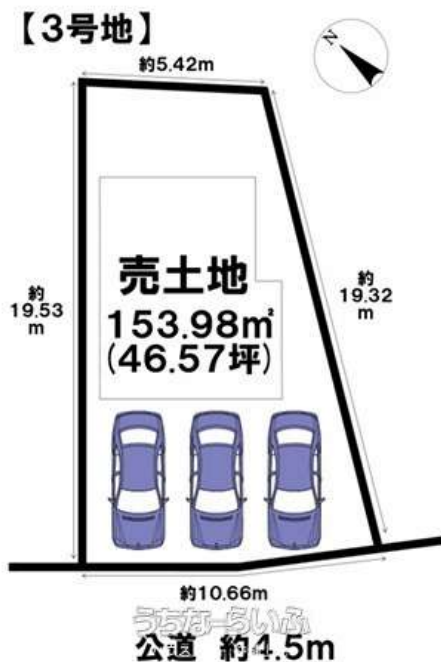

【3号地】人気エリア沖縄市宮里に売土地でした。建築条件なし。当店にはファイナンシャルプランナー・元銀行員在籍しております！！住宅ローン相談無料！各銀行の事前審査も一括で受付可能です。お気軽にお問い合わせください。〈周辺環境〉◆宮里小学校まで徒歩6分（約440m）◆宮里中学校まで徒歩13分（約1...

【設備・こだわり条件】:角地,更地

スマホで物件を見る

ハウズドゥ 沖縄上地

〒904-0031 沖縄県沖縄市上地 1-16-19

沖縄県知事（1）第5824号

<https://www.e-uchina.net/bukken/tochi/t-7958-6251004-0085/detail.html>

うちなーらいふ物件番号:t-7958-6251004-0085 図面出力日: 2026/07/09

物件種別	売買土地		
所在地	沖縄市宮里2丁目		
価格	2,198万円		
価格備考	諸経費含めたローンシュミレーション等対応可能。物件情報多数！当店HPはこちら→https://okinawaechi-housedo.com/		
坪単価	47.2万円	土地面積	153.98㎡ / 46.57坪
地目	雑種地		
用途地域	第一種中高層		
接道方向	-		
建ぺい率 / 容積率	60% / 200%	取引態様	仲介
都市計画	非線引	土地権利	所有
私道負担	-	引き渡し	相談
交通	【モノレール】てだこ浦西駅: 徒歩約180分 【バス停】宮里小学校: 徒歩約4分		
物件備考	はじめに 当店の物件ページをご覧くださいありがとうございます。...		

更新日: 2026/07/08 公開期限: 2026/07/21

TEL 098-932-8088

営業時間: 09:00~18:00

定休日: 水曜日・お盆・年末年始

※お問合せの際は、「うちなーらいふ」を見た！とお伝えください。