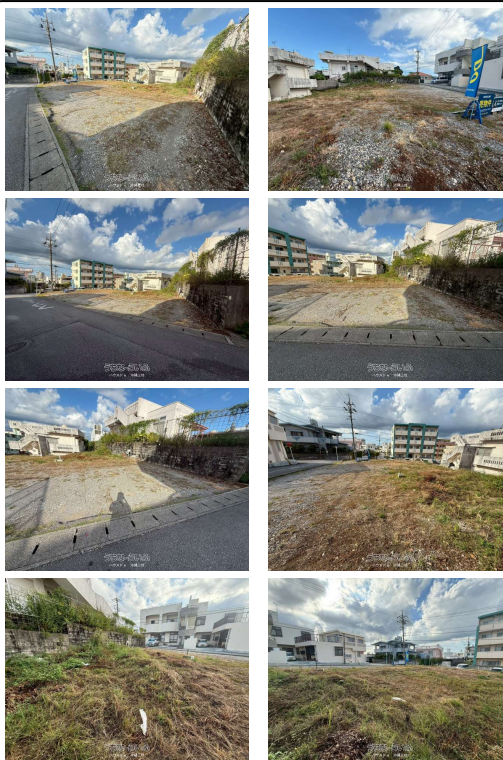

【3号地】人気エリア沖縄市宮里に売土地でした。建築条件なし。当店にはファイナンシャルプランナー・元銀行員在籍しております！！住宅ローン相談無料！各銀行の事前審査も一括で受付可能です。お気軽にお問い合わせください。〈周辺環境〉◆宮里小学校まで徒歩6分（約440m）◆宮里中学校まで徒歩13分（約1...

【設備・こだわり条件】:角地,更地

スマホで物件を見る

## ハウズドゥ 沖縄上地

〒904-0031 沖縄県沖縄市上地 1-16-19

沖縄県知事（1）第5824号

<https://www.e-uchina.net/bukken/tochi/t-7958-6251004-0085/detail.html>

うちなーらいふ物件番号:t-7958-6251004-0085 図面出力日: 2026/07/09

物件種別	売買土地		
所在地	沖縄市宮里2丁目		
価格	2,198万円		
価格備考	諸経費含めたローンシュミレーション等対応可能。物件情報多数！当店HPはこちら→ <a href="https://okinawaechi-housedo.com/">https://okinawaechi-housedo.com/</a>		
坪単価	47.2万円	土地面積	153.98㎡ / 46.57坪
地目	雑種地		
用途地域	第一種中高層		
接道方向	-		
建ぺい率 / 容積率	60% / 200%	取引態様	仲介
都市計画	非線引	土地権利	所有
私道負担	-	引き渡し	相談
交通	【モノレール】てだこ浦西駅: 徒歩約180分 【バス停】宮里小学校: 徒歩約4分		
物件備考	はじめに 当店の物件ページをご覧くださいありがとうございます。...		