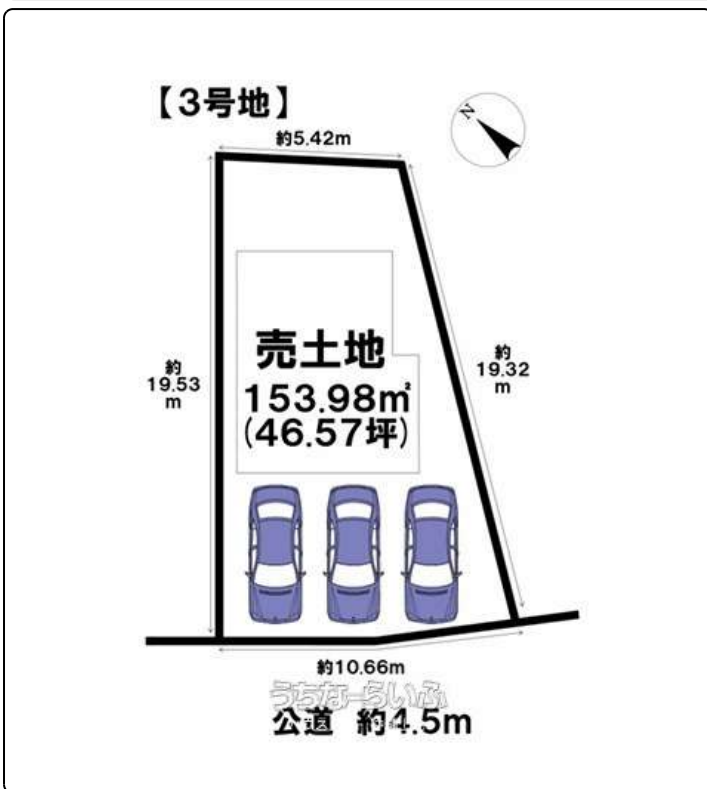

【3号地】人気エリア沖縄市宮里に売土地でした。建築条件なし。当店にはファイナンシャルプランナー・元銀行員在籍しております！！住宅ローン相談無料！各銀行の事前審査も一括で受付可能です。お気軽にお問い合わせください。〈周辺環境〉◆宮里小学校まで徒歩6分（約440m）◆宮里中学校まで徒歩13分（約1...

【設備・こだわり条件】:角地,更地

スマホで物件を見る

ハウズドゥ 沖縄上地

〒904-0031 沖縄県沖縄市上地 1-16-19
沖縄県知事（1）第5824号

物件種別	売買土地		
所在地	沖縄市宮里2丁目		
価格	2,198万円		
価格備考	諸経費含めたローンシュミレーション等対応可能。物件情報多数！当店HPはこちら→https://okinawaechi-housedo.com/		
坪単価	47.2万円	土地面積	153.98㎡ / 46.57坪
地目	雑種地		
用途地域	第一種中高層		
接道方向	-		
建ぺい率 / 容積率	60% / 200%	取引態様	仲介
都市計画	非線引	土地権利	所有
私道負担	-	引き渡し	相談
交通	【モノレール】てだこ浦西駅:徒歩約180分 【バス停】宮里小学校:徒歩約4分		
物件備考	「はじめに」当店の物件ページをご覧ください。...		

更新日:2026/07/08 公開期限:2026/07/21

TEL 098-932-8088

営業時間:09:00~18:00

定休日:水曜日・お盆・年末年始