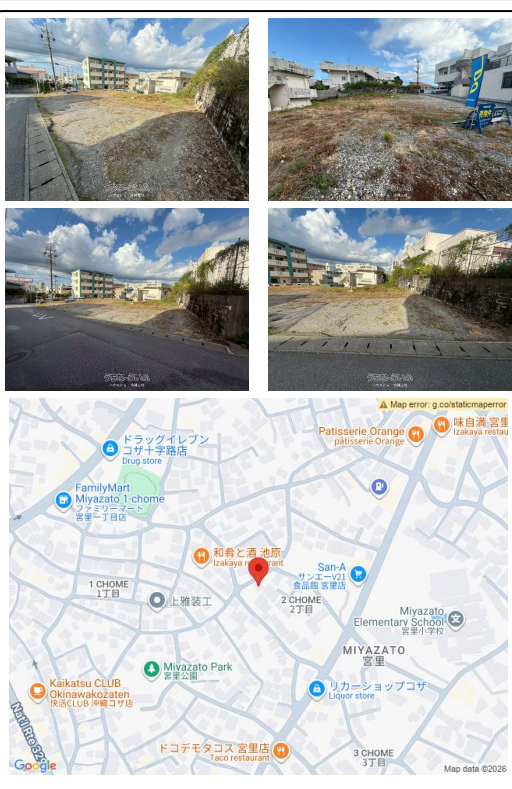

【3号地】人気エリア沖縄市宮里に売土地でした。建築条件なし。当店にはファイナンシャルプランナー・元銀行員在籍しております！！住宅ローン相談無料！各銀行の事前審査も一括で受付可能です。お気軽にお問い合わせください。〈周辺環境〉◆宮里小学校まで徒歩6分（約440m）◆宮里中学校まで徒歩13分（約1...

【設備・こだわり条件】:角地,更地

スマホで物件を見る

ハウズドゥ 沖縄上地

〒904-0031 沖縄県沖縄市上地 1-16-19
 沖縄県知事（1）第5824号

物件種別	売買土地		
所在地	沖縄市宮里2丁目		
価格	2,198万円		
価格備考	諸経費含めたローンシュミレーション等対応可能。物件情報多数！当店HPはこちら→ https://okinawaechi-housedo.com/		
坪単価	47.2万円	土地面積	153.98㎡ / 46.57坪
地目	雑種地		
用途地域	第一種中高層		
接道方向	-		
建ぺい率 / 容積率	60% / 200%	取引態様	仲介
都市計画	非線引	土地権利	所有
私道負担	-	引き渡し	相談
交通	【モノレール】てだこ浦西駅:徒歩約180分 【バス停】宮里小学校:徒歩約4分		
物件備考	「はじめに」当店の物件ページをご覧ください。...		