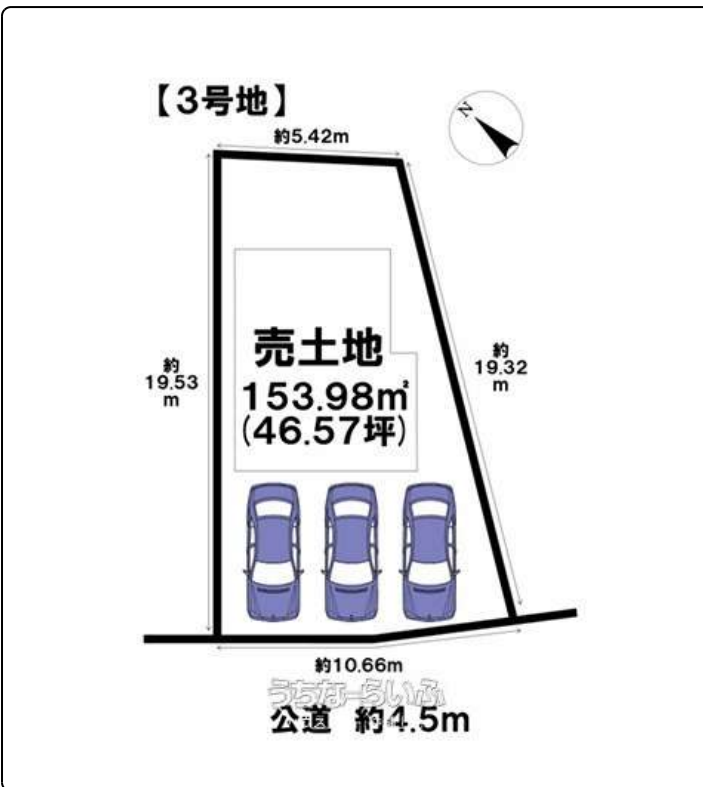

【3号地】人気エリア沖縄市宮里に売土地でした。建築条件なし。当店にはファイナンシャルプランナー・元銀行員在籍しております！！住宅ローン相談無料！各銀行の事前審査も一括で受付可能です。お気軽にお問い合わせください。〈周辺環境〉◆宮里小学校まで徒歩6分（約440m）◆宮里中学校まで徒歩13分（約1...

【設備・こだわり条件】:角地,更地

スマホで物件を見る

ハウズドゥ 沖縄上地
〒904-0031 沖縄県沖縄市上地 1-16-19
沖縄県知事（1）第5824号

物件種別	売買土地		
所在地	沖縄市宮里2丁目		
価格	2,198万円		
価格備考	諸経費含めたローンシュミレーション等対応可能。物件情報多数！当店HPはこちら→https://okinawaechi-housedo.com/		
坪単価	47.2万円	土地面積	153.98㎡ / 46.57坪
地目	雑種地		
用途地域	第一種中高層		
接道方向	-		
建ぺい率 / 容積率	60% / 200%	取引態様	仲介
都市計画	非線引	土地権利	所有
私道負担	-	引き渡し	相談
交通	【モノレール】てだこ浦西駅: 徒歩約180分 【バス停】宮里小学校: 徒歩約4分		
物件備考	はじめに！当店の物件ページをご覧ください。...		

更新日：2026/05/24 公開期限：2026/06/06

TEL 098-932-8088
営業時間：09:00~18:00
定休日：水曜日・お盆・年末年始