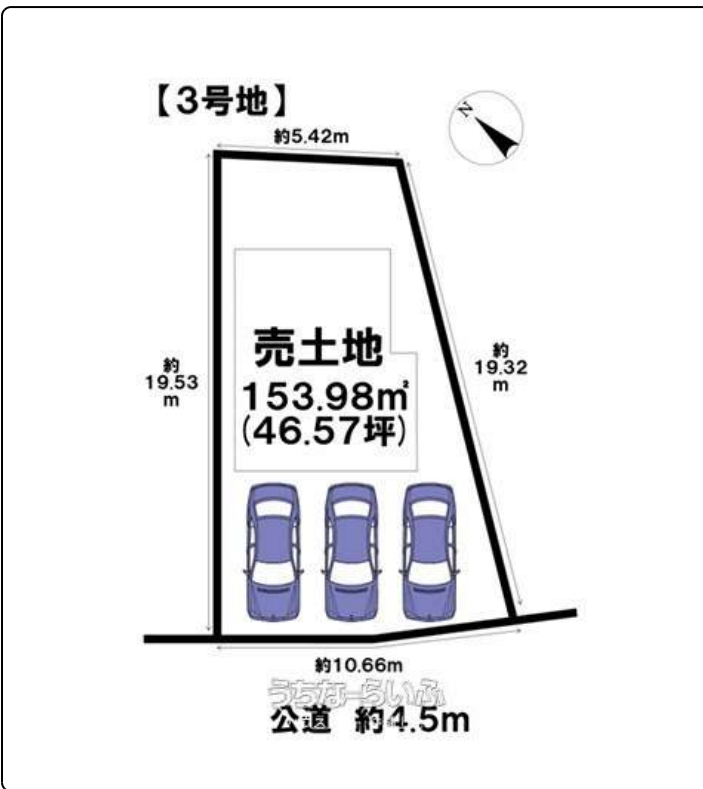

【3号地】人気エリア沖縄市宮里に売土地でした。建築条件なし。当店にはファイナンシャルプランナー・元銀行員在籍しております！！住宅ローン相談無料！各銀行の事前審査も一括で受付可能です。お気軽にお問い合わせください。〈周辺環境〉◆宮里小学校まで徒歩6分（約440m）◆宮里中学校まで徒歩13分（約1...

【設備・こだわり条件】:角地,更地

スマホで物件を見る

ハウズドゥ 沖縄上地

〒904-0031 沖縄県沖縄市上地 1-16-19
沖縄県知事（1）第5824号

物件種別	売買土地		
所在地	沖縄市宮里2丁目		
価格	2,198万円		
価格備考	諸経費含めたローンシュミレーション等対応可能。物件情報多数！当店HPはこちら→https://okinawaechi-housedo.com/		
坪単価	47.2万円	土地面積	153.98㎡ / 46.57坪
地目	雑種地		
用途地域	第一種中高層		
接道方向	-		
建ぺい率 / 容積率	60% / 200%	取引態様	仲介
都市計画	非線引	土地権利	所有
私道負担	-	引き渡し	相談
交通	【モノレール】てだこ浦西駅:徒歩約180分 【バス停】宮里小学校:徒歩約4分		
物件備考	はじめに！当店の物件ページをご覧ください。...		

更新日:2026/04/07 公開期限:2026/04/20

TEL 098-932-8088

営業時間:09:00~18:00

定休日:水曜日・お盆・年末年始