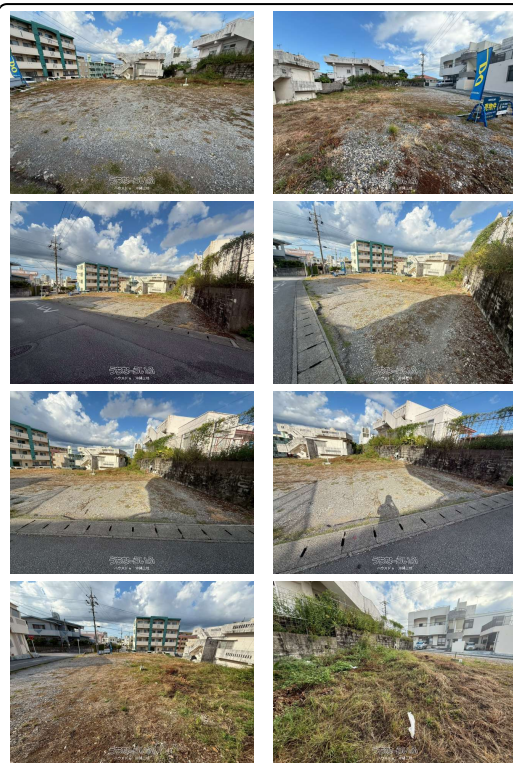

【2号地】人気エリア沖縄市宮里に売土地でした。建築条件なし。当店にはファイナンシャルプランナー・元銀行員在籍しております！！住宅ローン相談無料！各銀行の事前審査も一括で受付可能です。お気軽にお問い合わせください。〈周辺環境〉◆宮里小学校まで徒歩6分（約440m）◆宮里中学校まで徒歩13分（約1...

【設備・こだわり条件】:角地,更地

物件種別	売買土地		
所在地	沖縄市宮里2丁目		
価格	2,198万円		
価格備考	諸経費含めたローンシュミレーション等対応可能。物件情報多数！当店HPはこちら→ https://okinawauuechi-housedo.com/		
坪単価	-	土地面積	145.33㎡ / 43.96坪
地目	雑種地		
用途地域	第一種中高層		
接道方向	-		
建ぺい率 / 容積率	60% / 200%	取引態様	仲介
都市計画	非線引	土地権利	所有
私道負担	-	引き渡し	相談
交通	【モノレール】てだこ浦西駅: 徒歩約180分 【バス停】宮里小学校: 徒歩約4分		
物件備考	はじめに。当店の物件ページをご覧ください。...		