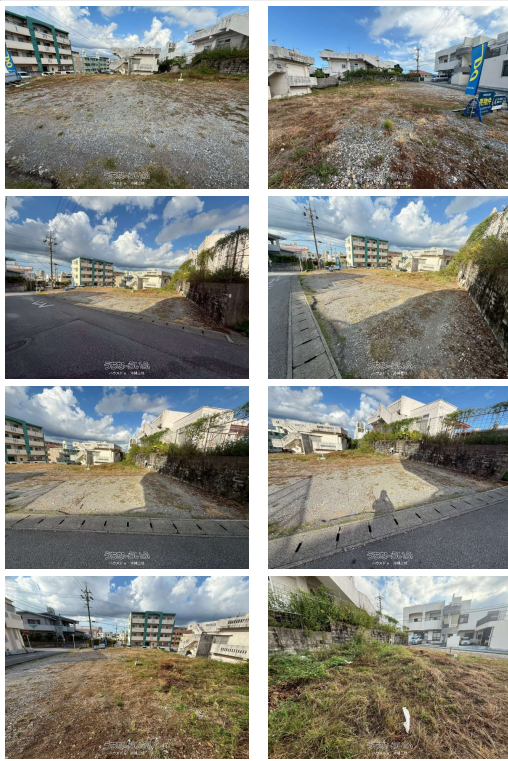

【2号地】人気エリア沖縄市宮里に売土地でした。建築条件なし。当店にはファイナンシャルプランナー・元銀行員在籍しております！！住宅ローン相談無料！各銀行の事前審査も一括で受付可能です。お気軽にお問い合わせください。〈周辺環境〉◆宮里小学校まで徒歩6分（約440m）◆宮里中学校まで徒歩13分（約1...

【2号地】

約7.34m

約20.19m

約19.53m

約7.31m

公道 約4.5m

売土地  
145.33m<sup>2</sup>  
(43.96坪)

【設備・こだわり条件】:角地,更地

物件種別	売買土地		
所在地	沖縄市宮里2丁目		
価格	2,198万円		
価格備考	諸経費含めたローンシュミレーション等対応可能。物件情報多数！当店HPはこちら→ <a href="https://okinawaechi-housedo.com/">https://okinawaechi-housedo.com/</a>		
坪単価	-	土地面積	145.33m <sup>2</sup> / 43.96坪
地目	雑種地		
用途地域	第一種中高層		
接道方向	-		
建ぺい率 / 容積率	60% / 200%	取引態様	仲介
都市計画	非線引	土地権利	所有
私道負担	-	引き渡し	相談
交通	【モノレール】てだこ浦西駅: 徒歩約180分 【バス停】宮里小学校: 徒歩約4分		
物件備考	はじめに。当店の物件ページをご覧ください。...		