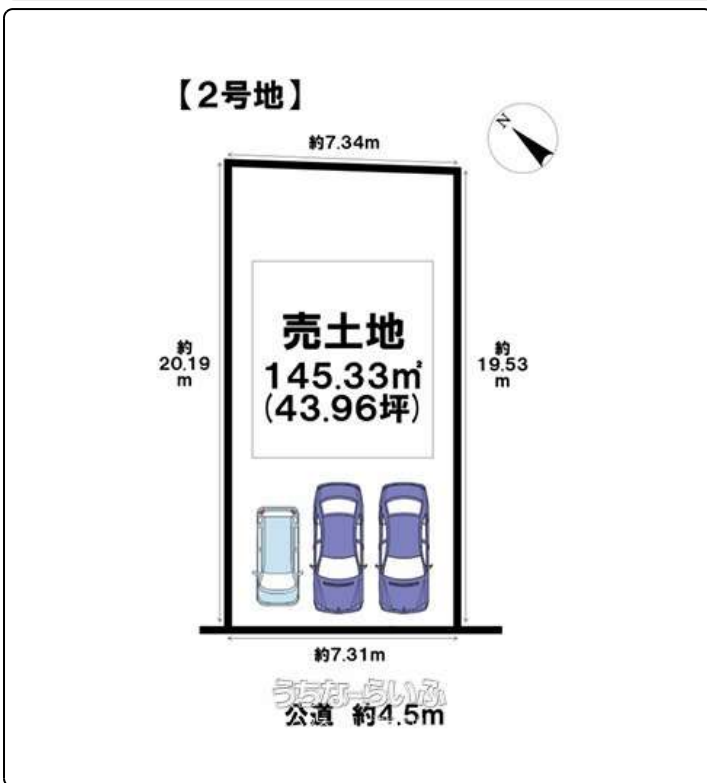

【2号地】人気エリア沖縄市宮里に売土地でした。建築条件なし。当店にはファイナンシャルプランナー・元銀行員在籍しております！！住宅ローン相談無料！各銀行の事前審査も一括で受付可能です。お気軽にお問い合わせください。〈周辺環境〉◆宮里小学校まで徒歩6分（約440m）◆宮里中学校まで徒歩13分（約1...

【設備・こだわり条件】:角地,更地

物件種別	売買土地		
所在地	沖縄市宮里2丁目		
価格	2,198万円		
価格備考	諸経費含めたローンシュミレーション等対応可能。物件情報多数！当店HPはこちら→ https://okinawauuechi-housedo.com/		
坪単価	-	土地面積	145.33㎡ / 43.96坪
地目	雑種地		
用途地域	第一種中高層		
接道方向	-		
建ぺい率 / 容積率	60% / 200%	取引態様	仲介
都市計画	非線引	土地権利	所有
私道負担	-	引き渡し	相談
交通	【モノレール】てだこ浦西駅: 徒歩約180分 【バス停】宮里小学校: 徒歩約4分		
物件備考	はじめに。当店の物件ページをご覧ください。...		