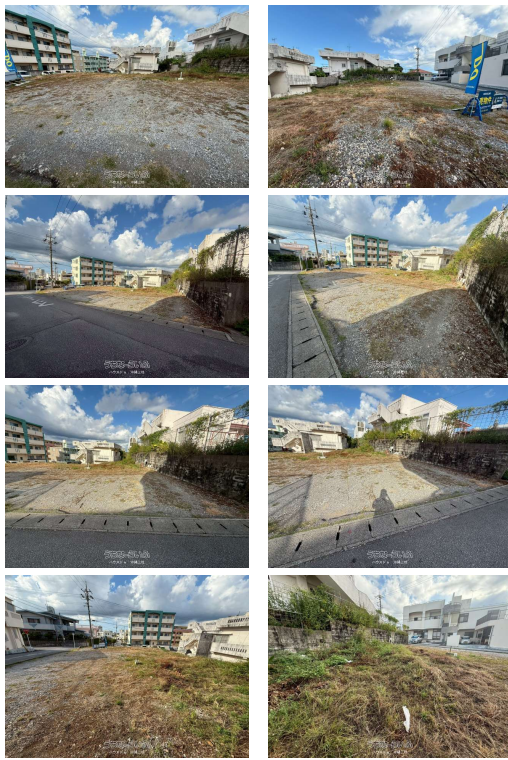

【2号地】人気エリア沖縄市宮里に売土地でした。建築条件なし。当店にはファイナンシャルプランナー・元銀行員在籍しております！！住宅ローン相談無料！各銀行の事前審査も一括で受付可能です。お気軽にお問い合わせください。〈周辺環境〉◆宮里小学校まで徒歩6分（約440m）◆宮里中学校まで徒歩13分（約1...

【設備・こだわり条件】:角地,更地

物件種別	売買土地		
所在地	沖縄市宮里2丁目		
価格	2,198万円		
価格備考	諸経費含めたローンシュミレーション等対応可能。物件情報多数！当店HPはこちら→ <a href="https://okinawaechi-housedo.com/">https://okinawaechi-housedo.com/</a>		
坪単価	-	土地面積	145.33㎡ / 43.96坪
地目	雑種地		
用途地域	第一種中高層		
接道方向	-		
建ぺい率 / 容積率	60% / 200%	取引態様	仲介
都市計画	非線引	土地権利	所有
私道負担	-	引き渡し	相談
交通	【モノレール】てだこ浦西駅: 徒歩約180分 【バス停】宮里小学校: 徒歩約4分		
物件備考	はじめに。当店の物件ページをご覧ください。...		