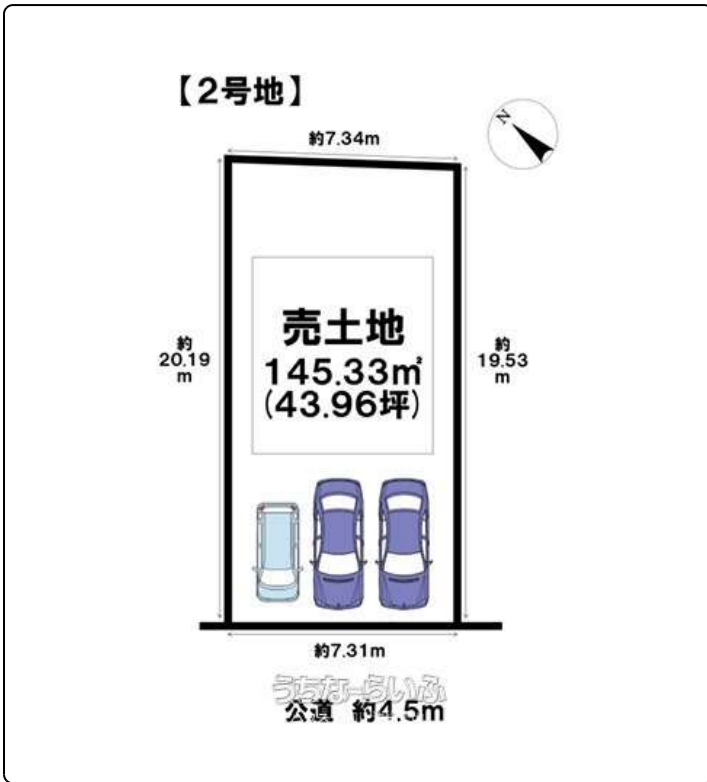

【2号地】人気エリア沖縄市宮里に売土地でした。建築条件なし。当店にはファイナンシャルプランナー・元銀行員在籍しております！！住宅ローン相談無料！各銀行の事前審査も一括で受付可能です。お気軽にお問い合わせください。〈周辺環境〉◆宮里小学校まで徒歩6分（約440m）◆宮里中学校まで徒歩13分（約1...

【設備・こだわり条件】:角地,更地

物件種別	売買土地		
所在地	沖縄市宮里2丁目		
価格	2,198万円		
価格備考	諸経費含めたローンシュミレーション等対応可能。物件情報多数！当店HPはこちら→ <a href="https://okinawaechi-housedo.com/">https://okinawaechi-housedo.com/</a>		
坪単価	-	土地面積	145.33㎡ / 43.96坪
地目	雑種地		
用途地域	第一種中高層		
接道方向	-		
建ぺい率 / 容積率	60% / 200%	取引態様	仲介
都市計画	非線引	土地権利	所有
私道負担	-	引き渡し	相談
交通	【モノレール】てだこ浦西駅: 徒歩約180分 【バス停】宮里小学校: 徒歩約4分		
物件備考	はじめに。当店の物件ページをご覧ください。...		