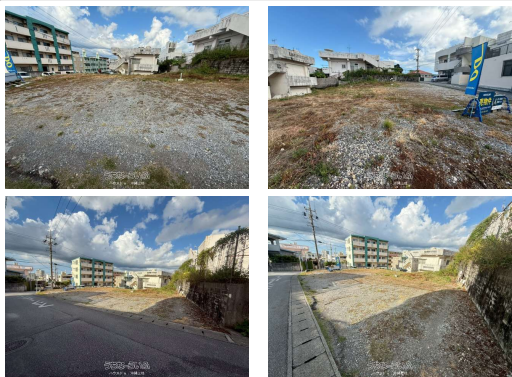

【2号地】人気エリア沖縄市宮里に売土地でした。建築条件なし。当店にはファイナンシャルプランナー・元銀行員在籍しております！！住宅ローン相談無料！各銀行の事前審査も一括で受付可能です。お気軽にお問い合わせください。〈周辺環境〉◆宮里小学校まで徒歩6分（約440m）◆宮里中学校まで徒歩13分（約1...

【設備・こだわり条件】:角地,更地

スマホで物件を見る

ハウズドゥ 沖縄上地

〒904-0031 沖縄県沖縄市上地 1-16-19
沖縄県知事（1）第5824号

物件種別	売買土地		
所在地	沖縄市宮里2丁目		
価格	2,198万円		
価格備考	諸経費含めたローンシュミレーション等対応可能。物件情報多数！当店HPはこちら→https://okinawaechi-housedo.com/		
坪単価	-	土地面積	145.33m² / 43.96坪
地目	雑種地		
用途地域	第一種中高層		
接道方向	-		
建ぺい率 / 容積率	60% / 200%	取引態様	仲介
都市計画	非線引	土地権利	所有
私道負担	-	引き渡し	相談
交通	【モノレール】てだこ浦西駅: 徒歩約180分 【バス停】宮里小学校: 徒歩約4分		
物件備考	「はじめに」当店の物件ページをご覧ください。...		

更新日: 2026/07/08 公開期限: 2026/07/21

TEL 098-932-8088

営業時間: 09:00~18:00

定休日: 水曜日・お盆・年末年始