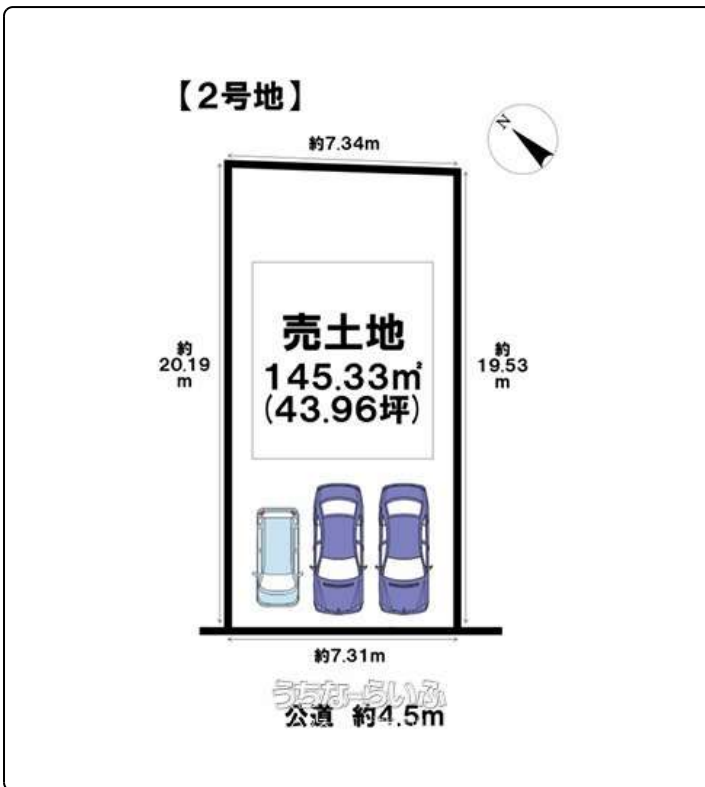

【2号地】人気エリア沖縄市宮里に売土地でした。建築条件なし。当店にはファイナンシャルプランナー・元銀行員在籍しております！！住宅ローン相談無料！各銀行の事前審査も一括で受付可能です。お気軽にお問い合わせください。〈周辺環境〉◆宮里小学校まで徒歩6分（約440m）◆宮里中学校まで徒歩13分（約1...

【設備・こだわり条件】:角地,更地

物件種別	売買土地		
所在地	沖縄市宮里2丁目		
価格	2,198万円		
価格備考	諸経費含めたローンシュミレーション等対応可能。物件情報多数！当店HPはこちら→ https://okinawaechi-housedo.com/		
坪単価	-	土地面積	145.33㎡ / 43.96坪
地目	雑種地		
用途地域	第一種中高層		
接道方向	-		
建ぺい率 / 容積率	60% / 200%	取引態様	仲介
都市計画	非線引	土地権利	所有
私道負担	-	引き渡し	相談
交通	【モノレール】てだこ浦西駅: 徒歩約180分 【バス停】宮里小学校: 徒歩約4分		
物件備考	「はじめに」当店の物件ページをご覧くださいありがとうございます。...		