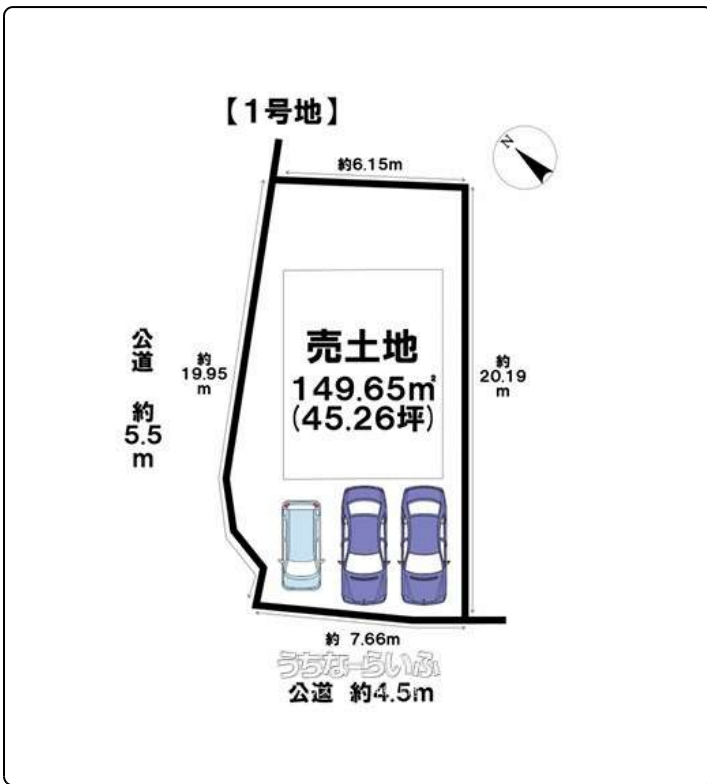

【1号地】人気エリア沖縄市宮里に売土地でした。建築条件なし。当店にはファイナンシャルプランナー・元銀行員在籍しております！！住宅ローン相談無料！各銀行の事前審査も一括で受付可能です。お気軽にお問い合わせください。〈周辺環境〉◆宮里小学校まで徒歩6分（約440m）◆宮里中学校まで徒歩13分（約1...

【設備・こだわり条件】:角地,更地

スマホで物件を見る

ハウズドゥ 沖縄上地

〒904-0031 沖縄県沖縄市上地 1-16-19

沖縄県知事（1）第5824号

<https://www.e-uchina.net/bukken/tochi/t-7958-6251004-0055/detail.html>

うちなーらいつ物件番号:t-7958-6251004-0055 図面出力日: 2026/07/09

物件種別	売買土地		
所在地	沖縄市宮里2丁目		
価格	2,298万円		
価格備考	諸経費含めたローンシュミレーション等対応可能。物件情報多数！当店HPはこちら→https://okinawaechi-housedo.com/		
坪単価	-	土地面積	149.65m² / 45.26坪
地目	雑種地		
用途地域	第一種中高層		
接道方向	-		
建ぺい率 / 容積率	60% / 200%	取引態様	仲介
都市計画	非線引	土地権利	所有
私道負担	-	引き渡し	相談
交通	【モノレール】てだこ浦西駅: 徒歩約180分 【バス停】宮里小学校: 徒歩約4分		
物件備考	はじめに！当店の物件ページをご覧ください。...		

更新日: 2026/07/08 公開期限: 2026/07/21

TEL 098-932-8088

営業時間: 09:00~18:00

定休日: 水曜日・お盆・年末年始

※お問合せの際は、「うちなーらいつ」を見た！とお伝えください。