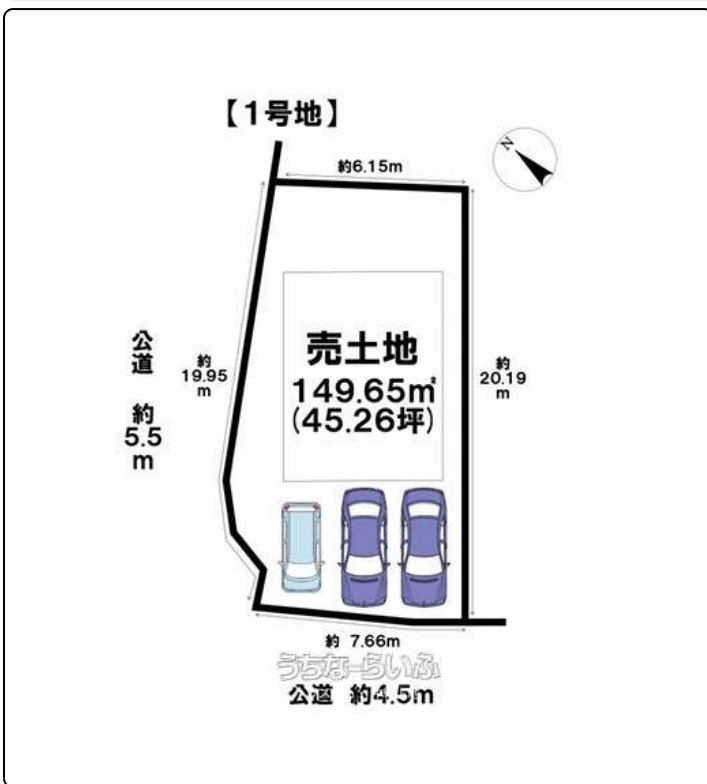

【1号地】人気エリア沖縄市宮里に売土地でした。建築条件なし。当店にはファイナンシャルプランナー・元銀行員在籍しております！！住宅ローン相談無料！各銀行の事前審査も一括で受付可能です。お気軽にお問い合わせください。〈周辺環境〉◆宮里小学校まで徒歩6分（約440m）◆宮里中学校まで徒歩13分（約1...

【設備・こだわり条件】:角地,更地

スマホで物件を見る

ハウズドゥ 沖縄上地

〒904-0031 沖縄県沖縄市上地 1-16-19

沖縄県知事（1）第5824号

物件種別	売買土地		
所在地	沖縄市宮里2丁目		
価格	2,298万円		
価格備考	諸経費含めたローンシュミレーション等対応可能。物件情報多数！当店HPはこちら→https://okinawaechi-housedo.com/		
坪単価	-	土地面積	149.65m² / 45.26坪
地目	雑種地		
用途地域	第一種中高層		
接道方向	-		
建ぺい率 / 容積率	60% / 200%	取引態様	仲介
都市計画	非線引	土地権利	所有
私道負担	-	引き渡し	相談
交通	【モノレール】てだこ浦西駅: 徒歩約180分 【バス停】宮里小学校: 徒歩約4分		
物件備考	はじめに 当店の物件ページをご覧ください。...		

更新日: 2026/04/07 公開期限: 2026/04/20

TEL 098-932-8088

営業時間: 09:00~18:00

定休日: 水曜日・お盆・年末年始