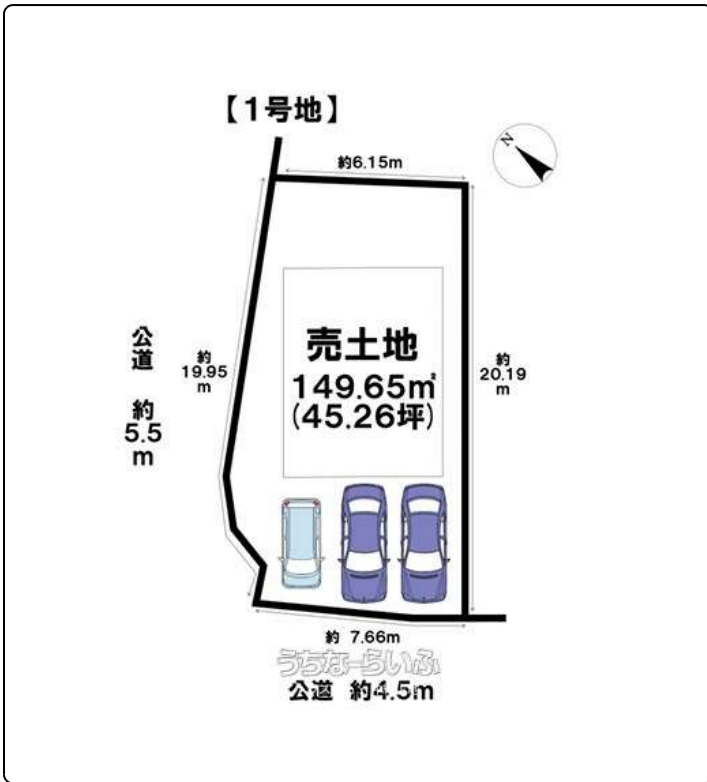

【1号地】人気エリア沖縄市宮里に売土地でした。建築条件なし。当店にはファイナンシャルプランナー・元銀行員在籍しております！！住宅ローン相談無料！各銀行の事前審査も一括で受付可能です。お気軽にお問い合わせください。〈周辺環境〉◆宮里小学校まで徒歩6分（約440m）◆宮里中学校まで徒歩13分（約1...

【設備・こだわり条件】:角地,更地

スマホで物件を見る

ハウズドゥ 沖縄上地

〒904-0031 沖縄県沖縄市上地 1-16-19

沖縄県知事（1）第5824号

<https://www.e-uchina.net/bukken/tochi/t-7958-6251004-0055/detail.html>

うちなーらいつ物件番号:t-7958-6251004-0055 図面出力日: 2026/05/25

物件種別	売買土地		
所在地	沖縄市宮里2丁目		
価格	2,298万円		
価格備考	諸経費含めたローンシュミレーション等対応可能。物件情報多数！当店HPIはこちら→https://okinawaechi-housedo.com/		
坪単価	-	土地面積	149.65m² / 45.26坪
地目	雑種地		
用途地域	第一種中高層		
接道方向	-		
建ぺい率 / 容積率	60% / 200%	取引態様	仲介
都市計画	非線引	土地権利	所有
私道負担	-	引き渡し	相談
交通	【モノレール】てだこ浦西駅: 徒歩約180分 【バス停】宮里小学校: 徒歩約4分		
物件備考	はじめに 当店の物件ページをご覧ください。...		

更新日: 2026/05/24 公開期限: 2026/06/06

TEL 098-932-8088

営業時間: 09:00~18:00

定休日: 水曜日・お盆・年末年始

※お問合せの際は、「うちなーらいつ」を見た！とお伝えください。