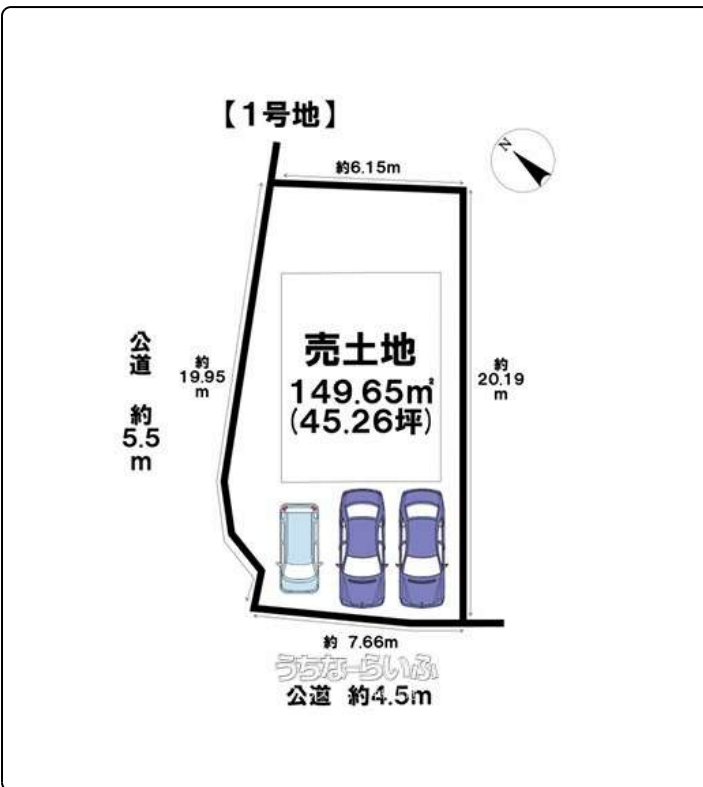

【1号地】人気エリア沖縄市宮里に売土地でした。建築条件なし。当店にはファイナンシャルプランナー・元銀行員在籍しております！！住宅ローン相談無料！各銀行の事前審査も一括で受付可能です。お気軽にお問い合わせください。〈周辺環境〉◆宮里小学校まで徒歩6分（約440m）◆宮里中学校まで徒歩13分（約1...

【設備・こだわり条件】:角地,更地

スマホで物件を見る

ハウズドゥ 沖縄上地

〒904-0031 沖縄県沖縄市上地 1-16-19
沖縄県知事（1）第5824号

物件種別	売買土地		
所在地	沖縄市宮里2丁目		
価格	2,298万円		
価格備考	諸経費含めたローンシュミレーション等対応可能。物件情報多数！当店HPはこちら→https://okinawaechi-housedo.com/		
坪単価	-	土地面積	149.65m² / 45.26坪
地目	雑種地		
用途地域	第一種中高層		
接道方向	-		
建ぺい率 / 容積率	60% / 200%	取引態様	仲介
都市計画	非線引	土地権利	所有
私道負担	-	引き渡し	相談
交通	【モノレール】てだこ浦西駅: 徒歩約180分 【バス停】宮里小学校: 徒歩約4分		
物件備考	「はじめに」当店の物件ページをご覧ください。...		

更新日: 2026/05/24 公開期限: 2026/06/06

TEL 098-932-8088

営業時間: 09:00~18:00

定休日: 水曜日・お盆・年末年始