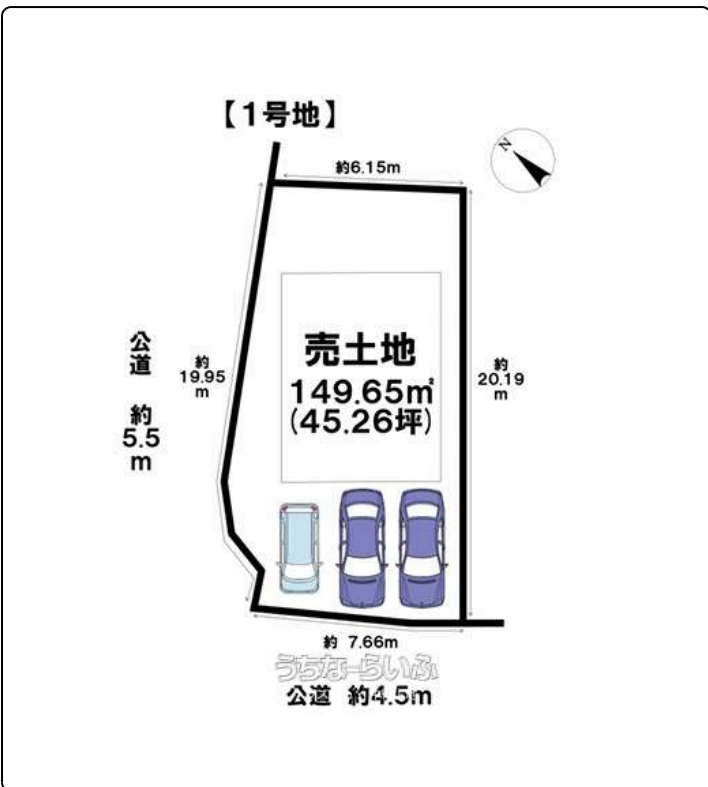

【1号地】人気エリア沖縄市宮里に売土地でした。建築条件なし。当店にはファイナンシャルプランナー・元銀行員在籍しております！！住宅ローン相談無料！各銀行の事前審査も一括で受付可能です。お気軽にお問い合わせください。〈周辺環境〉◆宮里小学校まで徒歩6分（約440m）◆宮里中学校まで徒歩13分（約1...

【設備・こだわり条件】:角地,更地

物件種別	売買土地		
所在地	沖縄市宮里2丁目		
価格	2,298万円		
価格備考	諸経費含めたローンシュミレーション等対応可能。物件情報多数！当店HPはこちら→ https://okinawaechi-housedo.com/		
坪単価	-	土地面積	149.65m ² / 45.26坪
地目	雑種地		
用途地域	第一種中高層		
接道方向	-		
建ぺい率 / 容積率	60% / 200%	取引態様	仲介
都市計画	非線引	土地権利	所有
私道負担	-	引き渡し	相談
交通	【モノレール】てだこ浦西駅: 徒歩約180分 【バス停】宮里小学校: 徒歩約4分		
物件備考	はじめに！当店の物件ページをご覧ください。...		