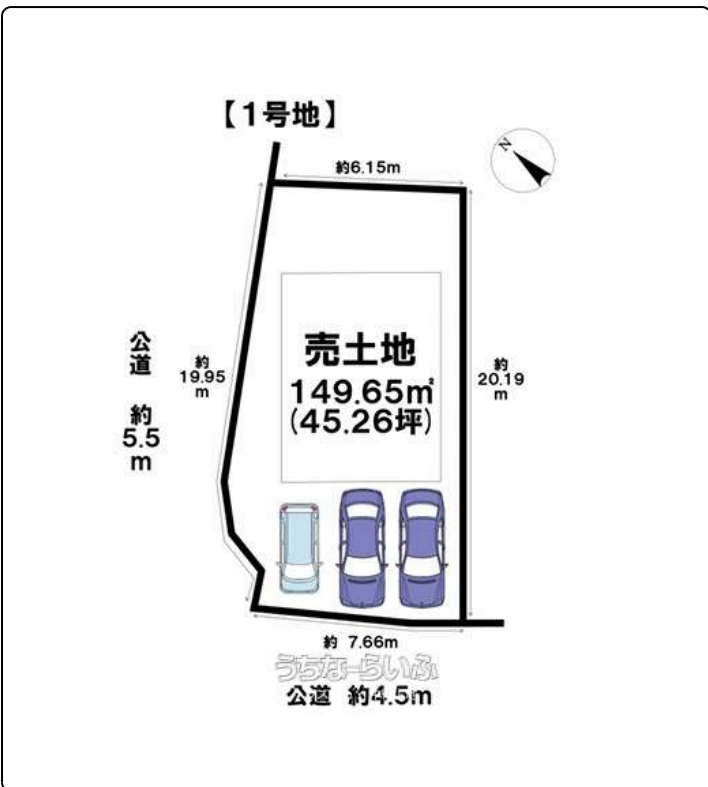

【1号地】人気エリア沖縄市宮里に売土地でした。建築条件なし。当店にはファイナンシャルプランナー・元銀行員在籍しております！！住宅ローン相談無料！各銀行の事前審査も一括で受付可能です。お気軽にお問い合わせください。〈周辺環境〉◆宮里小学校まで徒歩6分（約440m）◆宮里中学校まで徒歩13分（約1...

【設備・こだわり条件】:角地,更地

物件種別	売買土地		
所在地	沖縄市宮里2丁目		
価格	2,298万円		
価格備考	諸経費含めたローンシュミレーション等対応可能。物件情報多数！当店HPはこちら→https://okinawaechi-housedo.com/		
坪単価	-	土地面積	149.65m² / 45.26坪
地目	雑種地		
用途地域	第一種中高層		
接道方向	-		
建ぺい率 / 容積率	60% / 200%	取引態様	仲介
都市計画	非線引	土地権利	所有
私道負担	-	引き渡し	相談
交通	【モノレール】てだこ浦西駅: 徒歩約180分 【バス停】宮里小学校: 徒歩約4分		
物件備考	はじめに！当店の物件ページをご覧ください。...		

更新日：2026/04/07 公開期限：2026/04/20

スマホで物件を見る

ハウズドゥ 沖縄上地

〒904-0031 沖縄県沖縄市上地 1-16-19
沖縄県知事（1）第5824号

TEL 098-932-8088

営業時間：09:00~18:00

定休日：水曜日・お盆・年末年始