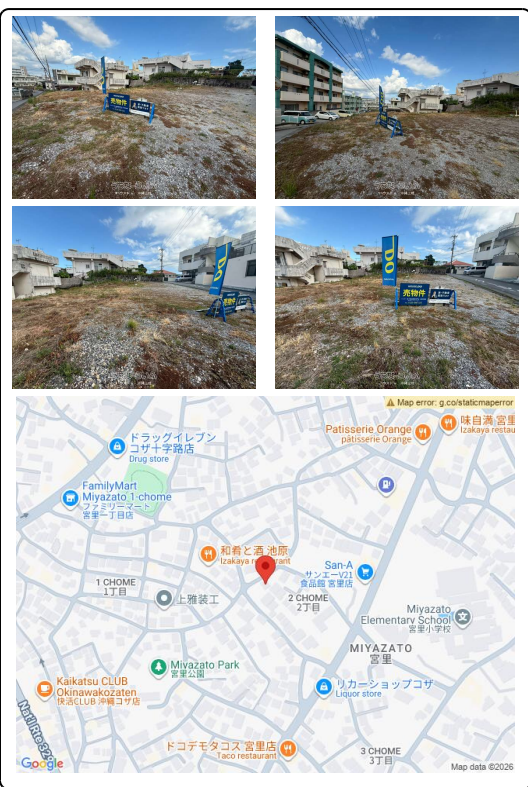

【1号地】人気エリア沖縄市宮里に売土地でした！建築条件なし！当店にはファイナンシャルプランナー・元銀行員在籍しております！！住宅ローン相談無料！各銀行の事前審査も一括で受付可能です！お気軽にお問い合わせください♪〈周辺環境〉◆宮里小学校まで徒歩6分（約440m）◆宮里中学校まで徒歩13分（約1...

【設備・こだわり条件】:角地,更地

スマホで物件を見る

ハウズドゥ 沖縄上地

〒904-0031 沖縄県沖縄市上地 1-16-19
 沖縄県知事（1）第5824号

物件種別	売買土地		
所在地	沖縄市宮里2丁目		
価格	2,298万円		
価格備考	諸経費含めたローンシュミレーション等対応可能♪物件情報多数！当店HPはこちら→ https://okinawaechi-housedo.com/		
坪単価	-	土地面積	149.65m ² / 45.26坪
地目	雑種地		
用途地域	第一種中高層		
接道方向	-		
建ぺい率 / 容積率	60% / 200%	取引態様	仲介
都市計画	非線引	土地権利	所有
私道負担	-	引き渡し	相談
交通	【モノレール】てだこ浦西駅: 徒歩約180分 【バス停】宮里小学校: 徒歩約4分		
物件備考	☺はじめに☺当店の物件ページをご覧くださいありがとうございます。...		