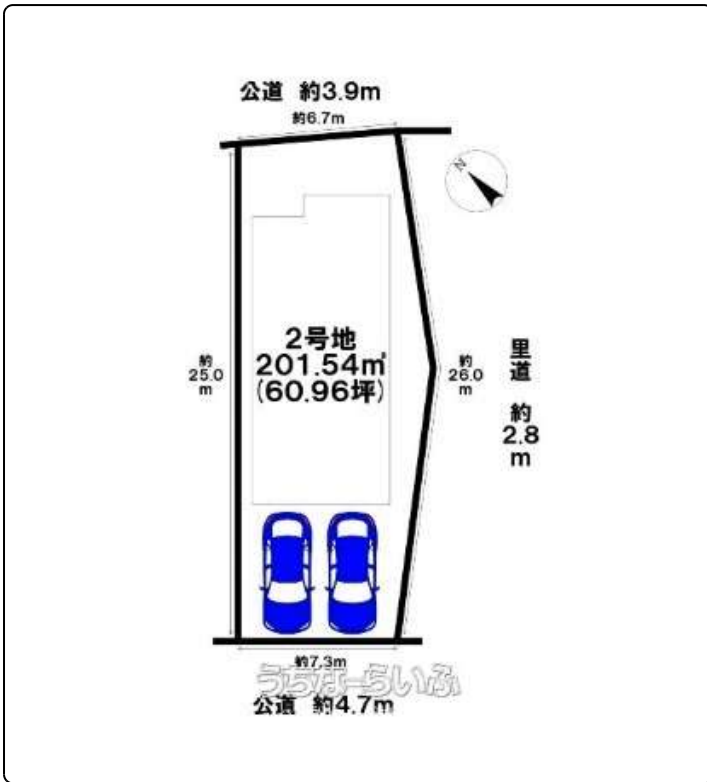

Google口コミ高評価頂いております！沖縄市与儀1丁目に全2区画売土地出ました！並列駐車2台可能
建築条件なし！建築会社紹介可能です！！当店にはファイナンシャルプランナー・元銀行員在籍！！ライフ
ランシュミレーション無料作成！住宅ローン相談無料！！各銀行の事前審査も一括で受付可能です！く周辺環境...

【設備・こだわり条件】:平坦地,更地,上水道,下水道

スマホで物件を見る

ハウストゥ 沖縄上地

〒904-0031 沖縄県沖縄市上地 1-16-19
沖縄県知事(1)第5824号

物件種別	売買土地		
所在地	沖縄市与儀1丁目		
価格	2,198万円		
価格備考	諸経費含めたローンシュミレーション等対応可能♪物件情報多数！当店HPはこちら→https://okinawaechi-housedo.com/		
坪単価	-	土地面積	201.54m² / 60.96坪
地目	宅地		
用途地域	無指定		
接道方向	南西4.7m		
建ぺい率 / 容積率	70% / 200%	取引態様	仲介
都市計画	非線引	土地権利	所有
私道負担	無し	引き渡し	相談
交通	【モノレール】てだこ浦西駅:徒歩約120分 【バス停】与儀:徒歩約2分		
物件備考	◆地方銀行・ネット銀行の一括事前審査可能!! (地方銀行) ○琉...		

更新日:2026/06/27 公開期限:2026/07/10

TEL 098-932-8088

営業時間:09:00~18:00

定休日:水曜日・お盆・年末年始