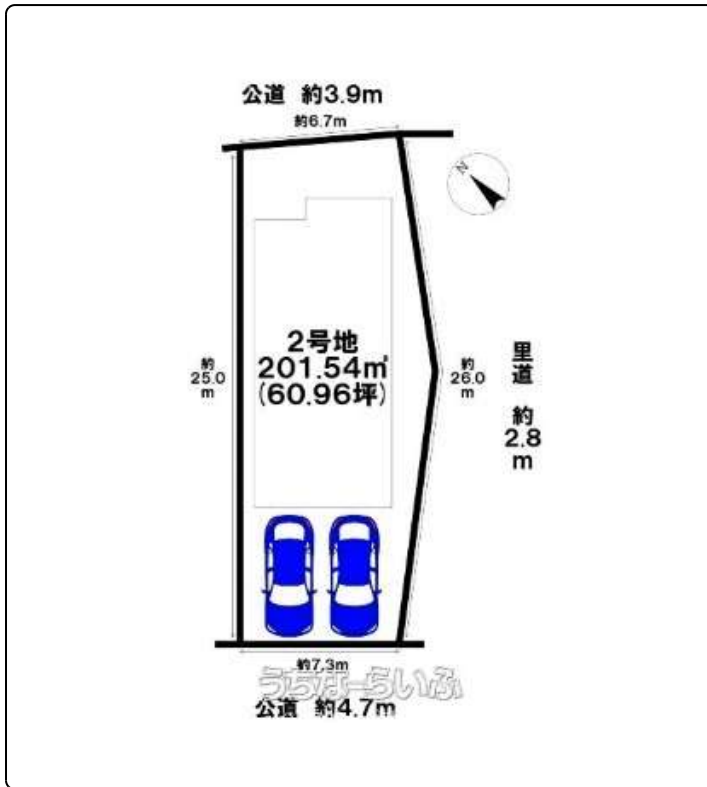

Google口コミ高評価頂いております！沖縄市与儀1丁目に全2区画売土地出ました！並列駐車2台可能
建築条件なし！建築会社紹介可能です！！当店にはファイナンシャルプランナー・元銀行員在籍！！ライフ
ランシュミレーション無料作成！住宅ローン相談無料！！各銀行の事前審査も一括で受付可能です！く周辺環境...

【設備・こだわり条件】：平坦地,更地,上水道,下水道

スマホで物件を見る

ハウストゥ 沖縄上地

〒904-0031 沖縄県沖縄市上地 1-16-19
沖縄県知事(1)第5824号

物件種別	売買土地		
所在地	沖縄市与儀1丁目		
価格	2,198万円		
価格備考	諸経費含めたローンシュミレーション等対応可能♪物件情報多数！当店HPはこちら→https://okinawauuechi-housedo.com/		
坪単価	-	土地面積	201.54m² / 60.96坪
地目	宅地		
用途地域	無指定		
接道方向	南西4.7m		
建ぺい率 / 容積率	70% / 200%	取引態様	仲介
都市計画	非線引	土地権利	所有
私道負担	無し	引き渡し	相談
交通	【モノレール】てだこ浦西駅:徒歩約120分 【バス停】与儀:徒歩約2分		
物件備考	◆地方銀行・ネット銀行の一括事前審査可能!! (地方銀行) ○琉...		

更新日:2026/06/27 公開期限:2026/07/10

TEL 098-932-8088

営業時間:09:00~18:00

定休日:水曜日・お盆・年末年始