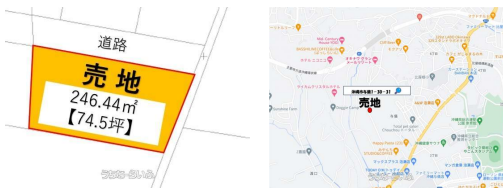

＼価格調整しました～＼2階の高さからは海が見えます♪グランメールリゾート沖縄近く！！周辺には米軍賃貸中のマンションなどが立ち並ぶ眺望の良い閑静な住宅地！！土地も広々と74坪あるので2世帯住宅用地や住宅として、広々としたお庭を設けるなど夢が広がります♪

【設備・こだわり条件】:高台,更地,上水道

スマホで物件を見る

響 エステート

〒902-0068 沖縄県那覇市真嘉比 3-19-30 301

沖縄県知事(1)第5473号

<https://www.e-uchina.net/bukken/tochi/t-7944-6260415-0187/detail.html>

うちなーらいつ物件番号:t-7944-6260415-0187 図面出力日:2026/04/18

物件種別	売買土地		
所在地	沖縄市与儀1丁目		
価格	1,998万円		
価格備考	-		
坪単価	26.8万円	土地面積	246.44m ² / 74.55坪
地目	宅地		
用途地域	未指定		
接道方向	北4m		
建ぺい率 / 容積率	70% / 200%	取引態様	専任媒介
都市計画	非線引	土地権利	所有
私道負担	無し	引き渡し	即日
交通	-		
物件備考	■比屋根小学校区域・美東中学校区域 申し込みあり、キャンセル待...		