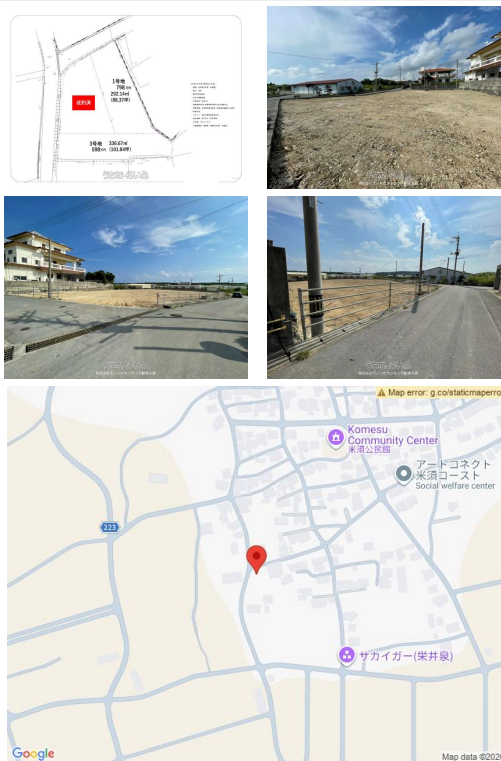

2026年6月2日 価格変更しました！！【糸満市米須 売土地】自己用の住宅建築可能！夢のマイホーム建築はいかがでしょうか！日当たり・見晴らし良好！小学校まで徒歩約10分（約750m）！！詳細につきましては、お気軽にお問い合わせください！

【設備・こだわり条件】：角地,平坦地,更地,低層住居専用地域,上水道

スマホで物件を見る

株式会社ていだカンカン不動産糸満

〒901-0361 沖縄県糸満市糸満 604-1

沖縄県知事（1）5420

<https://www.e-uchina.net/bukken/tochi/t-7940-6230607-0076/detail.html>

うちなーらいふ物件番号:t-7940-6230607-0076 図面出力日：2026/06/21

物件種別	売買土地		
所在地	糸満市米須		
価格	598万円		
価格備考	【1号地】798万円(坪単価90,302円)【2号地】成約済み 【3号地】598万円(坪単価58,719円)		
坪単価	5.87万円	土地面積	336.67m ² / 101.84坪
地目	宅地		
用途地域	未指定		
接道方向	西5.5m		
建ぺい率 / 容積率	60% / 200%	取引態様	一般媒介
都市計画	市街化調整区域	土地権利	所有
私道負担	無し	引き渡し	相談
交通	【バス停】米須農協前: 徒歩約5分		
物件備考	※物件詳細につきましては、3号地になります。【1号地】292.1...		