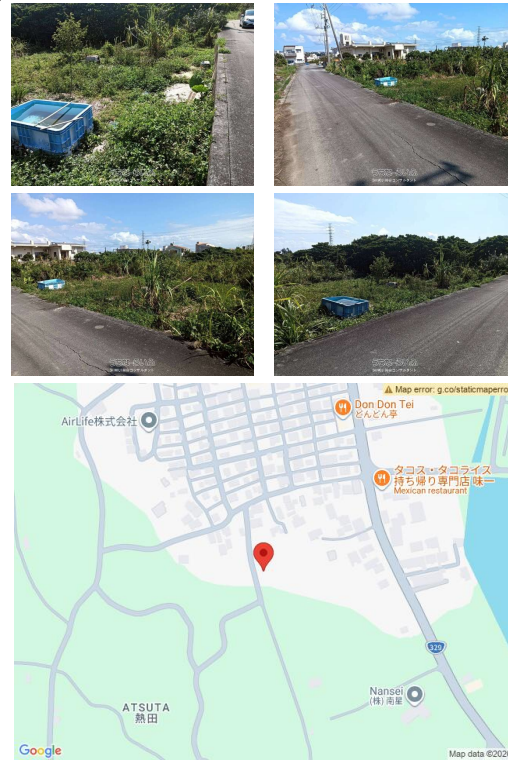

農業振興地域、農地としての利用となります。

物件種別	売買土地		
所在地	北中城村熱田		
価格	350万円		
価格備考	-		
坪単価	-	土地面積	709m ² / 214.47坪
地目	畑		
用途地域	-		
接道方向	-		
建ぺい率 / 容積率	- / -	取引態様	専属専任媒介
都市計画	市街化調整区域	土地権利	所有
私道負担	-	引き渡し	相談
交通	-		
物件備考	-		

更新日：2026/06/22 公開期限：2026/07/05