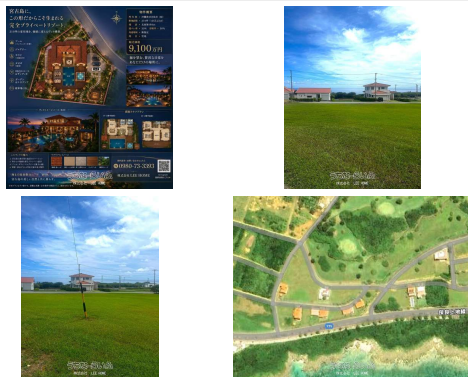

宮古ブルーの海と、果てしなく広がる青空。上野宮国の高級別荘地に誕生したこの土地は、所有すること自体がステータスとなる特別な一筆です。喧騒から離れ、プライベートを重視した贅沢な時間を過ごすための舞台。限られた方にしか手に入らない、宮古島の特別な別荘地をぜひご体感ください。

【設備・こだわり条件】:更地,建築条件あり,プロパンガス,上水道

スマホで物件を見る

株式会社 LEE HOME

〒906-0013 沖縄県宮古島市平良字下里 572 スノービル2F

沖縄県知事(1)第5399号

| | | | |
|------------|-----------|------|--------------------------------|
| 物件種別 | 売買土地 | | |
| 所在地 | 宮古島市上野字宮国 | | |
| 価格 | 9,100万円 | | |
| 価格備考 | - | | |
| 坪単価 | 28.51万円 | 土地面積 | 1055.23m ² / 319.2坪 |
| 地目 | 宅地 | | |
| 用途地域 | 無指定 | | |
| 接道方向 | 北東6m | | |
| 建ぺい率 / 容積率 | 30% / 50% | 取引態様 | 専任媒介 |
| 都市計画 | 非線引 | 土地権利 | 所有 |
| 私道負担 | - | 引き渡し | 相談 |
| 交通 | - | | |
| 物件備考 | - | | |