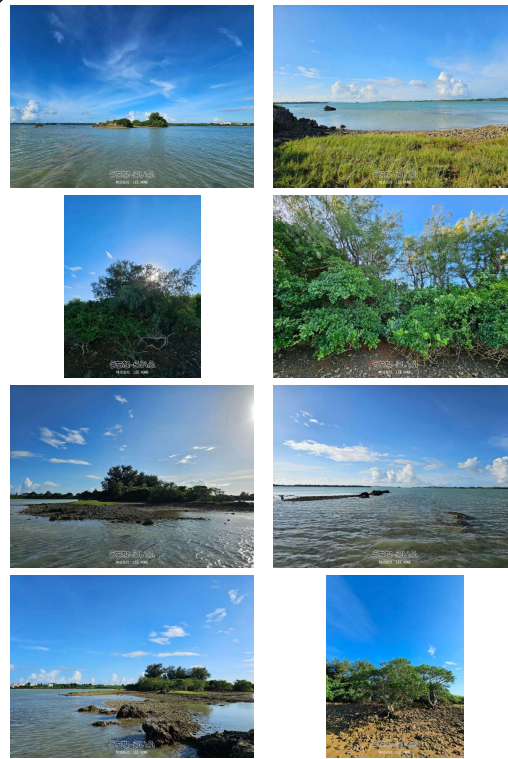

希少！！下地上地地区にて無人島ができました★ 宮古島の南、与那覇湾に浮かぶ小さな無人島。干潮時には徒歩で渡ることができ、自然との一体感を味わえます。キャンプ、自然体験、秘密基地——使い方はあなた次第。「島を所有する」という非日常の体験を、現実に行ってみませんか？

あなただけの楽園を、
この無人島で。

自然豊かな
絶景の無人島
所有権付き

青い海と空に囲まれた、あなただけのプライベートアイランド

無人島販売 1000坪 **1億円**

プライベートアイランドで叶える、
新しいライフスタイル。

- 完全プライベート
  あなただけの空間で、
  誰にも干渉されない自由。
- 豊かな自然環境
  澄んだ海と緑に囲まれた、
  癒しのロケーション。
- 多彩な活用方法
  キャンプ、BBQ、釣り、
  あなたのアイデアで、
  自由に活用可能。
- 資産価値のある土地
  希少な無人島は、
  未来への価値ある投資に。

現地見学・詳細資料の請求
お気軽にお問い合わせください。

0980-73-3393
株式会社 LEE HOME

物件種別	売買土地		
所在地	宮古島市下地字上地		
価格	1億円		
価格備考	-		
坪単価	10.6万円	土地面積	3118m² / 943.19坪
地目	原野		
用途地域	無指定		
接道方向	-		
建ぺい率 / 容積率	- / -	取引態様	一般媒介
都市計画	都市計画区域外	土地権利	所有
私道負担	-	引き渡し	-
交通	-		
物件備考	-		

更新日：2026/05/20 公開期限：2026/06/02

スマホで物件を見る

株式会社 LEE HOME

〒906-0013 沖縄県宮古島市平良字下里 572 スノービル2F

沖縄県知事（1）第5399号

TEL 0980-73-3393

営業時間：月～日 09:00～18:00

定休日：年末年始・電話対応可