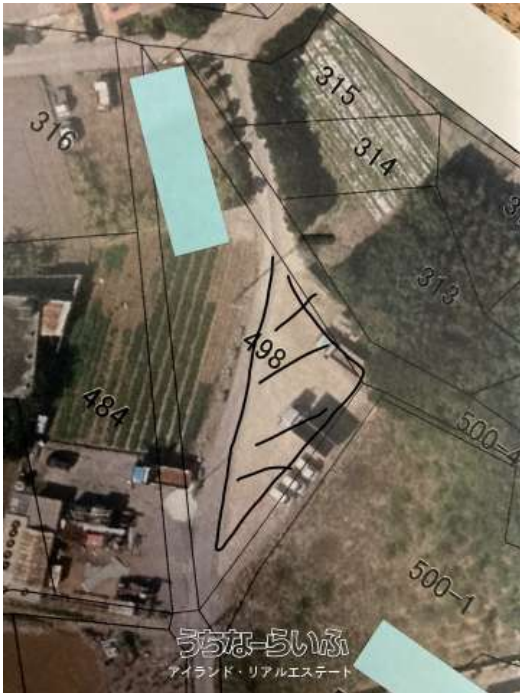

希少、西海岸を見渡せる高台の1000万円以下物件です。戸建て区域なので自己の居住用住宅の建設可能。自然豊かな平坦な土地。近くに海も見えてサンセットポイント。そんな静かな環境での田舎暮らしはいかがですか？

【設備・こだわり条件】：平坦地,高台,更地,上水道

スマホで物件を見る

アイランド・リアルエステート

〒901-0362 沖縄県糸満市真栄里 1401-5

沖縄県知事(1)第5357号

物件種別	売買土地		
所在地	糸満市喜屋武		
価格	960万円		
価格備考	-		
坪単価	-	土地面積	353.72m ² / 107坪
地目	畑		
用途地域	無指定		
接道方向	南西4m		
建ぺい率 / 容積率	60% / 200%	取引態様	専属専任媒介
都市計画	市街化調整区域	土地権利	所有
私道負担	-	引き渡し	相談
交通	-		
物件備考	*農地転用、開発許可。43条但し書き道路		