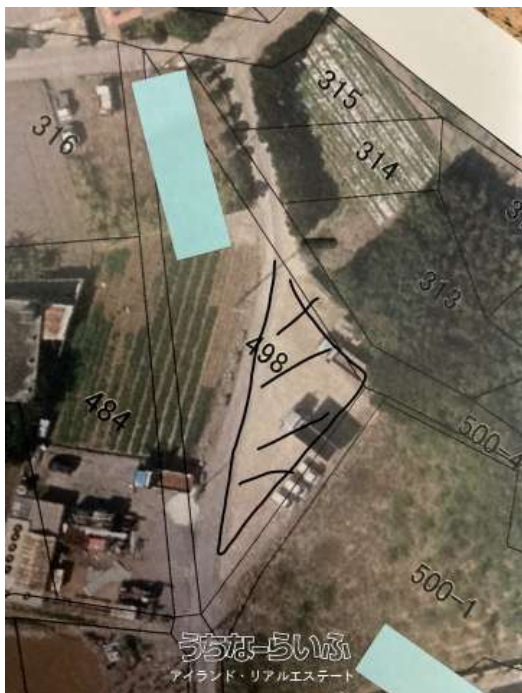

希少、西海岸を見渡せる高台の1000万円以下物件です。戸建て区域なので自己の居住用住宅の建設可能。自然豊かな平坦な土地。遠くに海も見えてサンセットポイント。そんな静かな環境での田舎暮らしはいかがですか？

【設備・こだわり条件】:平坦地,高台,更地,上水道

スマホで物件を見る

アイランド・リアルエステート

〒901-0362 沖縄県糸満市真栄里 1401-5

沖縄県知事(1)第5357号

<https://www.e-uchina.net/bukken/tochi/t-7864-6230413-0879/detail.html>

うちなーらいふ物件番号:t-7864-6230413-0879 図面出力日:2026/04/05

物件種別	売買土地		
所在地	糸満市喜屋武		
価格	960万円		
価格備考	-		
坪単価	-	土地面積	353.72m ² / 107坪
地目	畑		
用途地域	無指定		
接道方向	南西4m		
建ぺい率 / 容積率	60% / 200%	取引態様	専属専任媒介
都市計画	市街化調整区域	土地権利	所有
私道負担	-	引き渡し	相談
交通	-		
物件備考	*農地転用、開発許可。43条但し書き道路		