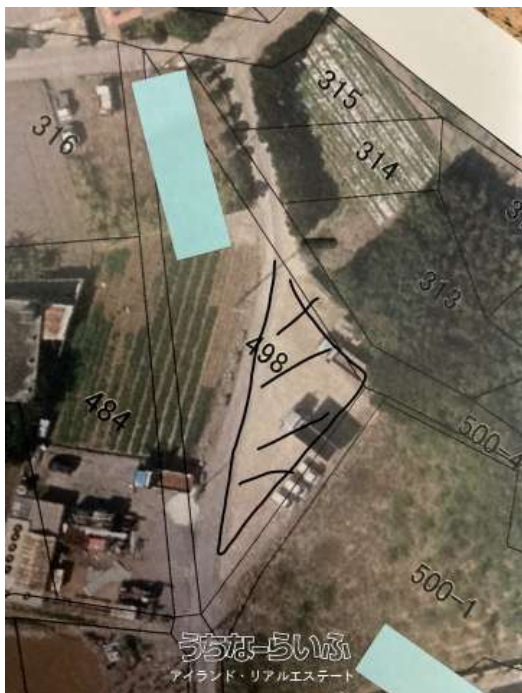

希少、西海岸を見渡せる高台の1000万円以下物件です。戸建て区域なので自己の居住用住宅の建設可能。自然豊かな平坦な土地。遠くに海も見えてサンセットポイント。そんな静かな環境での田舎暮らしはいかがですか？

【設備・こだわり条件】:平坦地,高台,更地,上水道

スマホで物件を見る

**アイランド・リアルエステート**

〒901-0362 沖縄県糸満市真栄里 1401-5

沖縄県知事(1)第5357号

物件種別	売買土地		
所在地	糸満市喜屋武		
価格	960万円		
価格備考	-		
坪単価	-	土地面積	353.72m <sup>2</sup> / 107坪
地目	畑		
用途地域	無指定		
接道方向	南西4m		
建ぺい率 / 容積率	60% / 200%	取引態様	専属専任媒介
都市計画	市街化調整区域	土地権利	所有
私道負担	-	引き渡し	相談
交通	-		
物件備考	*農地転用、開発許可。43条但し書き道路		