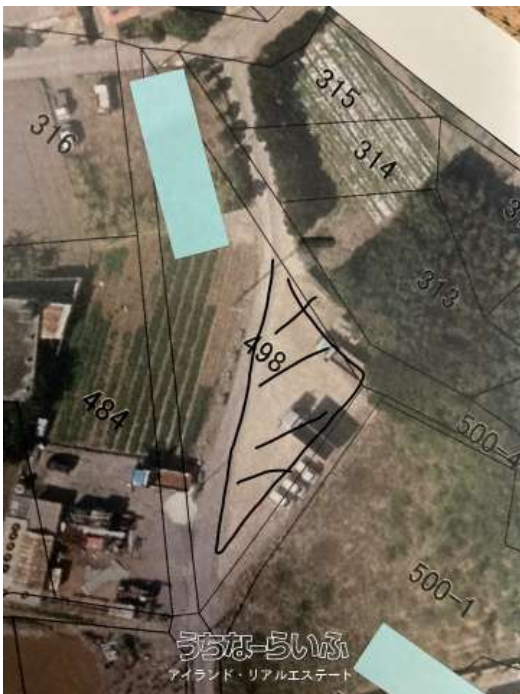

希少、西海岸を見渡せる高台の1000万円以下物件です。戸建て区域なので自己の居住用住宅の建設可能。自然豊かな平坦な土地。近くに海も見えてサンセットポイント。そんな静かな環境での田舎暮らしはいかがですか？

【設備・こだわり条件】: 平坦地, 高台, 更地, 上水道

スマホで物件を見る

アイランド・リアルエステート

〒901-0362 沖縄県糸満市真栄里 1401-5

沖縄県知事(1)第5357号

<https://www.e-uchina.net/bukken/tochi/t-7864-6230413-0879/detail.html>

うちなーらいふ物件番号:t-7864-6230413-0879 図面出力日: 2026/04/05

物件種別	売買土地		
所在地	糸満市喜屋武		
価格	960万円		
価格備考	-		
坪単価	-	土地面積	353.72m ² / 107坪
地目	畑		
用途地域	無指定		
接道方向	南西4m		
建ぺい率 / 容積率	60% / 200%	取引態様	専属専任媒介
都市計画	市街化調整区域	土地権利	所有
私道負担	-	引き渡し	相談
交通	-		
物件備考	*農地転用、開発許可。43条但し書き道路		