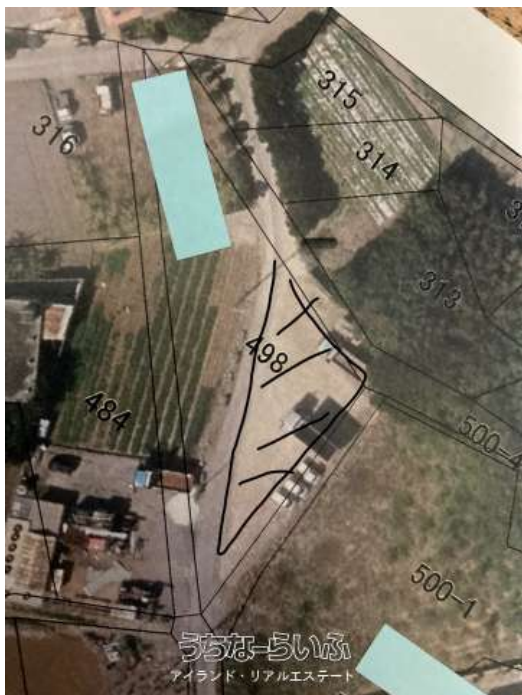

希少、西海岸を見渡せる高台の1000万円以下物件です。戸建て区域なので自己の居住用住宅の建設可能。自然豊かな平坦な土地。近くに海も見えてサンセットポイント。そんな静かな環境での田舎暮らしはいかがですか？

【設備・こだわり条件】:平坦地,高台,更地,上水道

スマホで物件を見る

アイランド・リアルエステート

〒901-0362 沖縄県糸満市真栄里 1401-5

沖縄県知事(1)第5357号

<https://www.e-uchina.net/bukken/tochi/t-7864-6230413-0879/detail.html>

うちなーらいふ物件番号:t-7864-6230413-0879 図面出力日:2026/07/05

物件種別	売買土地		
所在地	糸満市喜屋武		
価格	960万円		
価格備考	-		
坪単価	-	土地面積	353.72m ² / 107坪
地目	畑		
用途地域	無指定		
接道方向	南西4m		
建ぺい率 / 容積率	60% / 200%	取引態様	専属専任媒介
都市計画	市街化調整区域	土地権利	所有
私道負担	-	引き渡し	相談
交通	-		
物件備考	*農地転用、開発許可。43条但し書き道路		