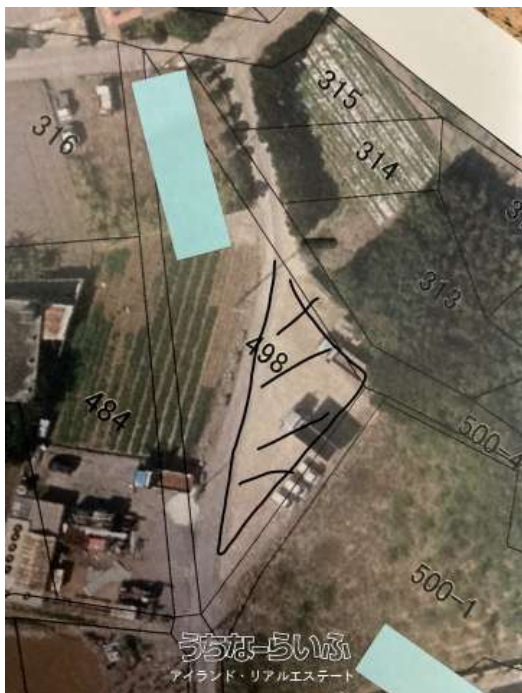

希少、西海岸を見渡せる高台の1000万円以下物件です。戸建て区域なので自己の居住用住宅の建設可能。自然豊かな平坦な土地。近くに海も見えてサンセットポイント。そんな静かな環境での田舎暮らしはいかがですか？

【設備・こだわり条件】:平坦地,高台,更地,上水道

スマホで物件を見る

アイランド・リアルエステート

〒901-0362 沖縄県糸満市真栄里 1401-5

沖縄県知事(1)第5357号

物件種別	売買土地		
所在地	糸満市喜屋武		
価格	960万円		
価格備考	-		
坪単価	-	土地面積	353.72m ² / 107坪
地目	畑		
用途地域	無指定		
接道方向	南西4m		
建ぺい率 / 容積率	60% / 200%	取引態様	専属専任媒介
都市計画	市街化調整区域	土地権利	所有
私道負担	-	引き渡し	相談
交通	-		
物件備考	*農地転用、開発許可。43条但し書き道路		