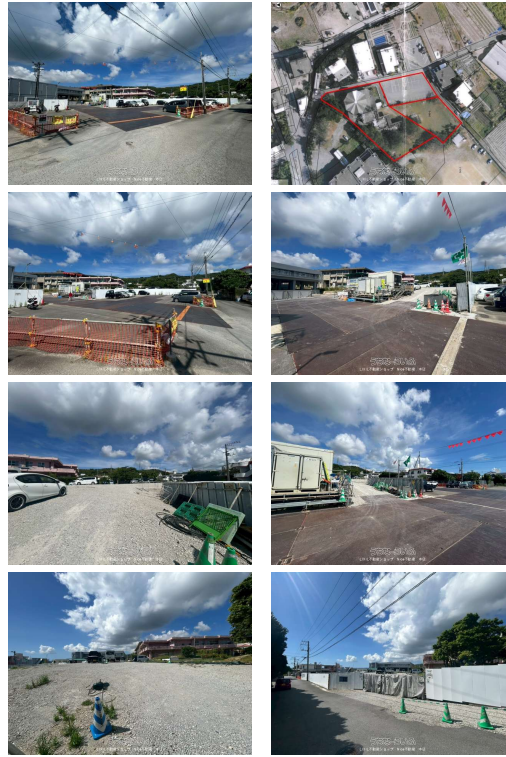

【市街化調整区域：建築時は行政の開発許可が必要となります】日常生活に必要な施設等の建築が可能です

【詳細は行政窓口にて要相談となります】担当：我那覇080-1397-5094

【設備・こだわり条件】：上水道,下水道

スマホで物件を見る

LIXIL不動産ショップ Nice不動産 本店

〒901-2102 沖縄県浦添市前田 641-1

沖縄県知事（1）第5410号

物件種別	売買土地		
所在地	中城村屋宜		
価格	8,980万円		
価格備考	-		
坪単価	8.63万円	土地面積	3439m ² / 1040.29坪
地目	その他		
用途地域	無指定		
接道方向	東5.1m		
建ぺい率 / 容積率	60% / 200%	取引態様	専属専任媒介
都市計画	市街化調整区域	土地権利	所有
私道負担	-	引き渡し	相談
交通	【モノレール】てだこ浦西駅：徒歩約115分 【バス停】中城小学校前：徒歩約3分		
物件備考	●土地3筆：合計3,439m ² （1,040坪）となります。●地目...		