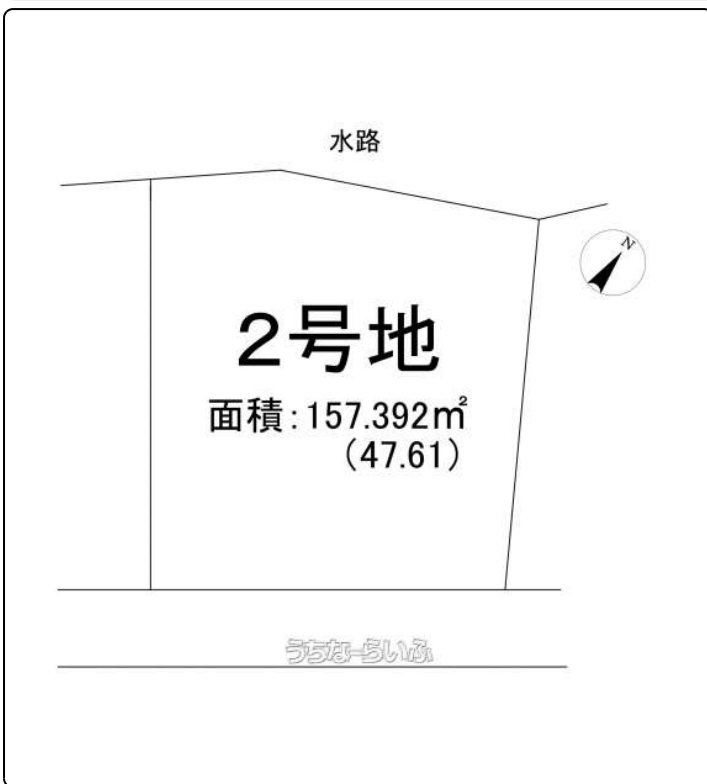

全②区画 ②号地 沖縄市桃原に約50坪の売土地出ました 住宅建築用地にオススメ 更地、建築条件なし！

！！小・中学校 商業施設 徒歩圏内にあり♪お問い合わせは098-877-0713

【設備・こだわり条件】:更地,上水道

物件種別	売買土地		
所在地	沖縄市桃原2丁目		
価格	1,498万円		
価格備考	-		
坪単価	31.46万円	土地面積	157.39m ² / 47.61坪
地目	宅地		
用途地域	第一種低層・第一種低層		
接道方向	-		
建ぺい率 / 容積率	50% / 100%	取引態様	仲介
都市計画	非線引	土地権利	所有
私道負担	無し	引き渡し	即日
交通	【モノレール】てだこ浦西駅: 徒歩約195分 【バス停】泡瀬: 徒歩約2分		
物件備考	ほとんどの方が人生で一度きりの大きなお買い物。そんな責任のあるお...		