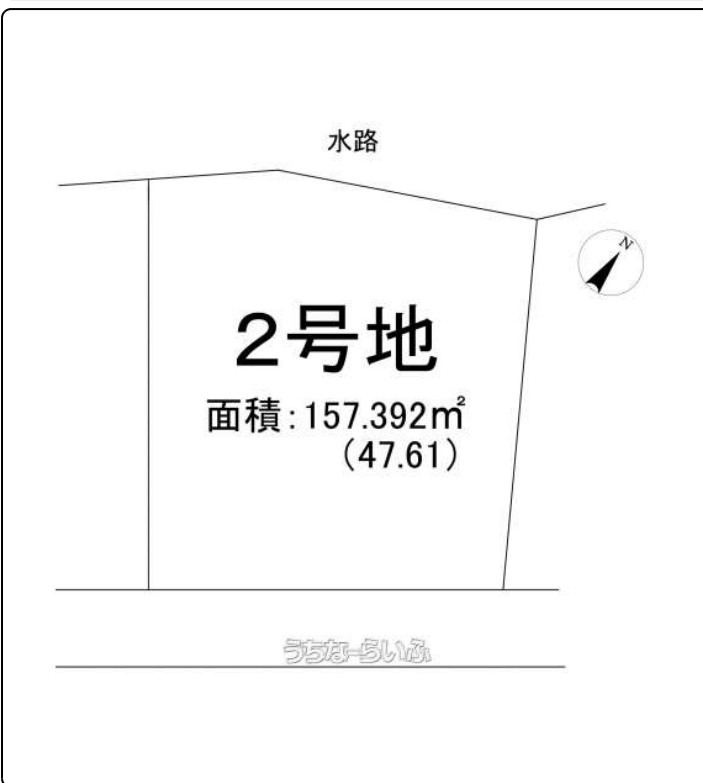

全②区画 ②号地 沖縄市桃原に約50坪の売土地出ました 住宅建築用地にオススメ 更地、建築条件なし！

！！小・中学校 商業施設 徒歩圏内にあり♪お問い合わせは098-877-0713

【設備・こだわり条件】:更地,上水道

スマホで物件を見る

LIXIL不動産ショップ Nice不動産 本店

〒901-2102 沖縄県浦添市前田 641-1

沖縄県知事(1)第5410号

物件種別	売買土地		
所在地	沖縄市桃原2丁目		
価格	1,398万円		
価格備考	-		
坪単価	29.36万円	土地面積	157.39m ² / 47.61坪
地目	宅地		
用途地域	第一種低層・第一種低層		
接道方向	-		
建ぺい率 / 容積率	50% / 100%	取引態様	仲介
都市計画	非線引	土地権利	所有
私道負担	無し	引き渡し	即日
交通	【モノレール】てだこ浦西駅: 徒歩約195分 【バス停】泡瀬: 徒歩約2分		
物件備考	ほとんどの方が人生で一度きりの大きなお買い物。そんな責任のあるお...		