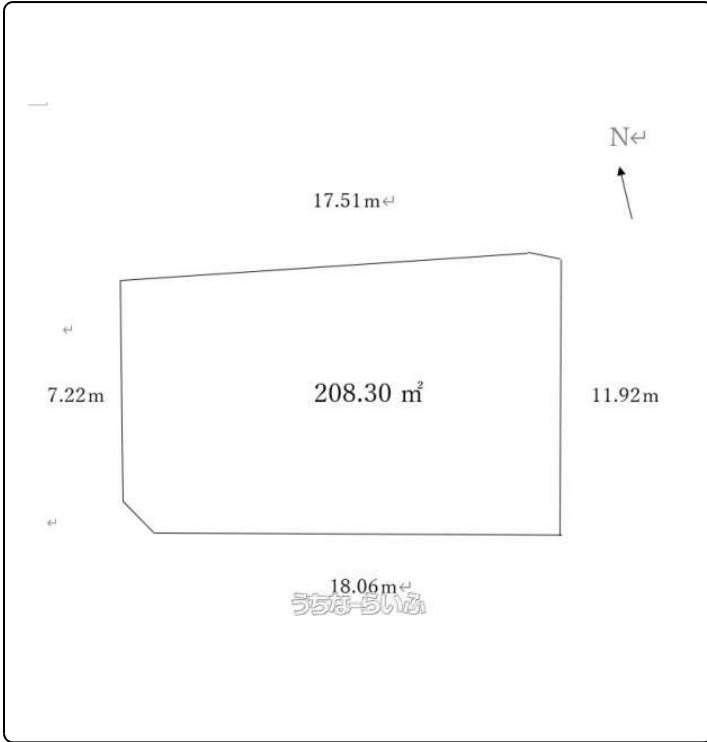

◎松田ハウジング◎お問い合わせは090-6862-1496迄お電話下さい。◎自己住宅緩和区域です。
 ◎農地法5条農地転用、開発許可が必要です。◎建築プランあります。※分筆案のため多少坪数の
 変動の可能性があります。

物件種別	売買土地		
所在地	八重瀬町富盛		
価格	1,134万円		
価格備考	-		
坪単価	18万円	土地面積	208.3m ² / 63.01坪
地目	畑		
用途地域	-		
接道方向	-		
建ぺい率 / 容積率	- / -	取引態様	専属専任媒介
都市計画	市街化調整区域	土地権利	-
私道負担	-	引き渡し	相談
交通	-		
物件備考	-		