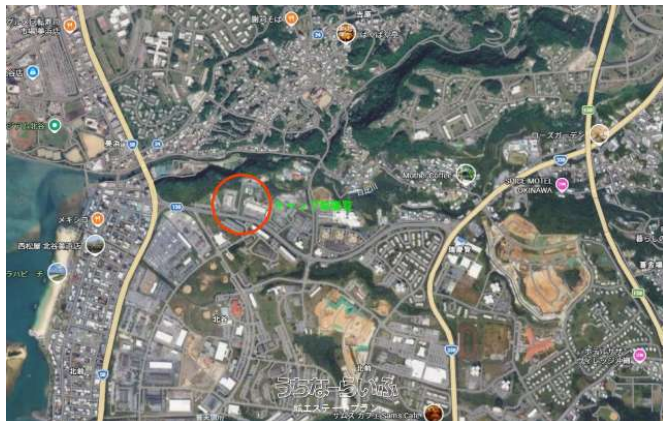

キャンプ瑞慶覧 年間借地料1,596,883円 年に1度は借地料は上昇しています。安定的な投資になります。お気軽にお問い合わせ下さい。

物件種別	売買土地		
所在地	北谷町大村		
価格	7,345.7万円		
価格備考	-		
坪単価	-	土地面積	781.92m <sup>2</sup> / 236.53坪
地目	宅地		
用途地域	無指定		
接道方向	東		
建ぺい率 / 容積率	60% / 200%	取引態様	仲介
都市計画	都市計画区域外	土地権利	所有
私道負担	無し	引き渡し	相談
交通	-		
物件備考	令和8年度借地料は、4月1日を起算日として、日割り精算します。令...		