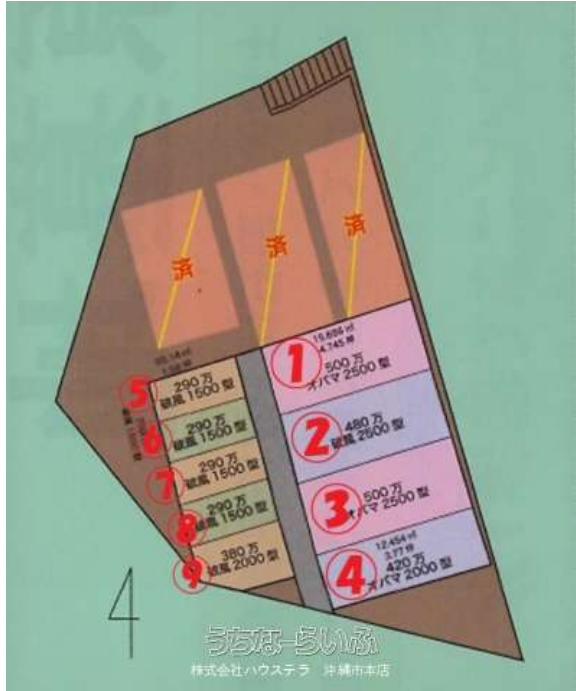

土地代・墓石代・登記名義変更代等込の価格♪かねひで諸見店から徒歩1分！【沖縄市諸見里霊園/㊸】海
洋散骨も承ります！墓じまいをお考えの方もお問い合わせください！

【設備・こだわり条件】:高台

スマホで物件を見る

株式会社ハウステラ 沖縄市本店

〒904-0031 沖縄県沖縄市上地 3-2-20

沖縄県知事(1)第5280号

<https://www.e-uchina.net/bukken/tochi/t-7757-6240919-0571/detail.html>

うちなーらいふ物件番号:t-7757-6240919-0571 図面出力日: 2025/07/02

物件種別	売買土地		
所在地	沖縄市諸見里3丁目		
価格	500万円		
価格備考	契約時に、手付金と印紙が必要となります。銀行保証料・手数料は銀行や物件により異なるため詳しくは担当者にお尋ねください		
坪単価	-	土地面積	15.686m² / 4.75坪
地目	墓地		
用途地域	-		
接道方向	-		
建ぺい率 / 容積率	- / -	取引態様	仲介
都市計画	-	土地権利	所有
私道負担	無し	引き渡し	相談
交通	【モノレール】てだこ浦西駅: 徒歩約180分 【バス停】安井医院前: 徒歩約3分		
物件備考	●仲介手数料: 330,000円		

更新日: 2025/06/27 公開期限: 2025/07/10

TEL 098-932-0001

営業時間: 09:00~18:00

定休日: 第4水曜日・年末年始

※お問合せの際は、「うちなーらいふ」を見た！とお伝えください。