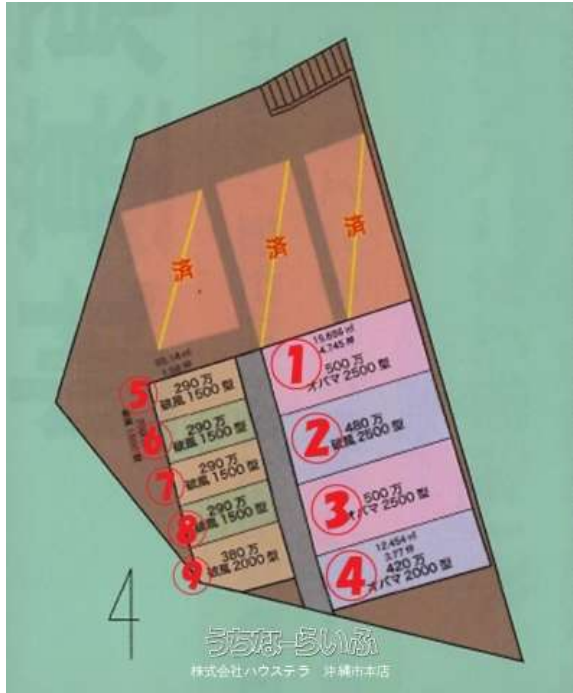

土地代・墓石代・登記名義変更代等込の価格♪かねひで諸見店から徒歩1分！【沖縄市諸見里霊園／㊟】 海
洋散骨も承ります！墓じまいをお考えの方もお問い合わせください！

はじめまして！不動産売買専門店の
ハウステラです！

不動産買取
なんでもお任せください！

自然豊かな沖縄の海へ故人様の最後の見送りをサポートします

散骨クルージングプラン
散骨クルージングとは、船に乗って海へ故人様の骨灰を撒き散らすことです。自然豊かな沖縄の海で故人様の最後のお別れをします。

西海沿アワン
東海沿アワン

最後の休日、お墓の看みから
神縄リゾート散骨

神縄リゾートは、自然豊かな環境の中で故人様の最後のお別れをします。散骨クルージングや、神縄リゾートでの散骨など、様々な散骨プランをご用意しています。

物件種別	売買土地		
所在地	沖縄市諸見里3丁目		
価格	480万円		
価格備考	契約時に、手付金と印紙が必要となります。銀行保証料・手数料は銀行や物件により異なるため詳しくは担当者にお尋ねください		
坪単価	-	土地面積	15.686㎡ / 4.75坪
地目	墓地		
用途地域	-		
接道方向	-		
建ぺい率 / 容積率	- / -	取引態様	仲介
都市計画	-	土地権利	所有
私道負担	無し	引き渡し	相談
交通	【モノレール】てだこ浦西駅：徒歩約180分 【バス停】安井医院前：徒歩約3分		
物件備考	●仲介手数料：330,000円		

更新日：2026/05/26 公開期限：2026/06/08

【設備・こだわり条件】：高台

スマホで物件を見る

株式会社ハウステラ 沖縄市本店

〒904-0031 沖縄県沖縄市上地 3-2-20

沖縄県知事(1)第5280号

TEL 098-932-0001

営業時間：09:00～18:00

定休日：第4水曜日・年末年始