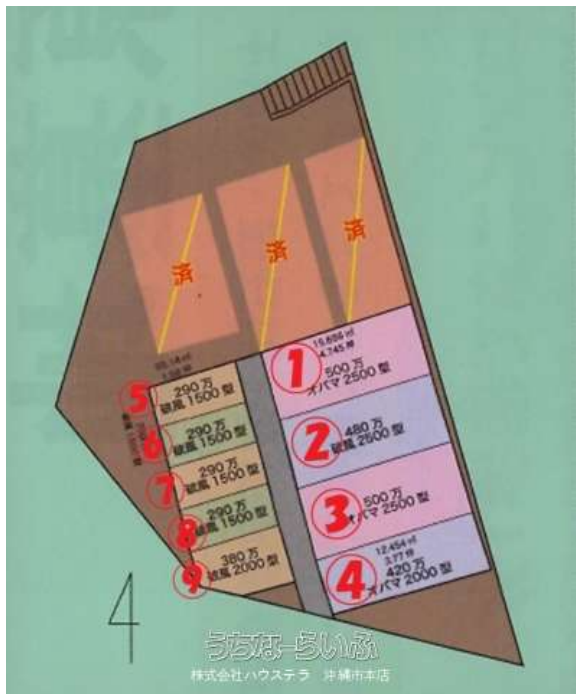

土地代・墓石代・登記名義変更代等込の価格！かねひで諸見店から徒歩1分！【沖縄市諸見里霊園／①】 海洋散骨も承ります！墓じまいをお考えの方もお問い合わせください！

はじめまして！不動産売買専門店の
ハウステラです！

不動産買取
なんでもお任せください！

最後の休日、お墓の看みかへ
沖縄リゾート散骨

自然豊かな沖縄の海へ故人様の最後の見送りをサポートします

散骨クルージングプラン

西海沿アワン
東海沿アワン

| | | | |
|------------|--|------|------------------------------|
| 物件種別 | 売買土地 | | |
| 所在地 | 沖縄市諸見里3丁目 | | |
| 価格 | 500万円 | | |
| 価格備考 | 契約時に、手付金と印紙が必要となります。銀行保証料・手数料は銀行や物件により異なるため詳しくは担当者にお尋ねください | | |
| 坪単価 | - | 土地面積 | 15.686m ² / 4.75坪 |
| 地目 | 墓地 | | |
| 用途地域 | - | | |
| 接道方向 | - | | |
| 建ぺい率 / 容積率 | - / - | 取引態様 | 仲介 |
| 都市計画 | - | 土地権利 | 所有 |
| 私道負担 | 無し | 引き渡し | 相談 |
| 交通 | 【モノレール】てだこ浦西駅：徒歩約180分 【バス停】安井医院前：徒歩約3分 | | |
| 物件備考 | ●仲介手数料：330,000円 | | |