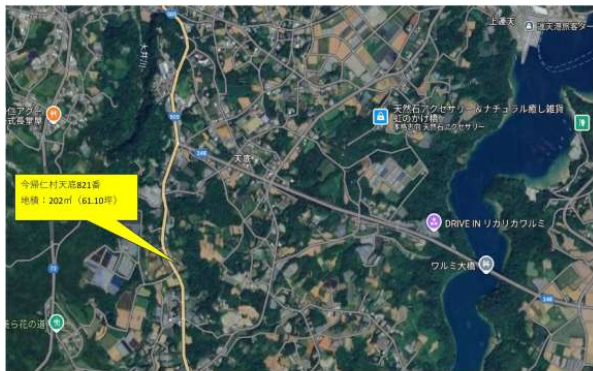

今帰仁村天底に新物件ができました。国道505号線に近い土地となっています。お気軽にお問い合わせください。

うちなーらいふ

【設備・こだわり条件】：平坦地

スマホで物件を見る

合同会社KOU

〒905-1144 沖縄県名護市仲尾次 932-6

沖縄県知事免許番号(1)第5259号

物件種別	売買土地		
所在地	今帰仁村天底		
価格	488万円		
価格備考	-		
坪単価	-	土地面積	202m ² / 61.1坪
地目	畑		
用途地域	未指定		
接道方向	北西3.5m		
建ぺい率 / 容積率	- / -	取引態様	仲介
都市計画	都市計画区域外	土地権利	所有
私道負担	無し	引き渡し	相談
交通	-		
物件備考	※農地法5条申請が必要となります。		