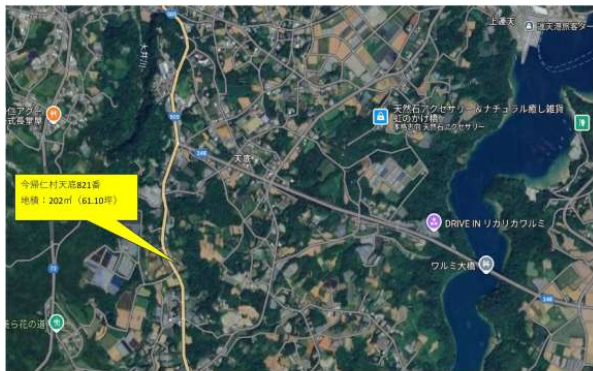

今帰仁村天底に新物件ができました。国道505号線に近い土地となっています。お気軽にお問い合わせください。

うちなーらいふ

【設備・こだわり条件】:平坦地

スマホで物件を見る

合同会社KOU

〒905-1144 沖縄県名護市仲尾次 932-6

沖縄県知事免許番号(1)第5259号

物件種別	売買土地		
所在地	今帰仁村天底		
価格	488万円		
価格備考	-		
坪単価	-	土地面積	202m ² / 61.1坪
地目	畑		
用途地域	未指定		
接道方向	北西3.5m		
建ぺい率 / 容積率	- / -	取引態様	仲介
都市計画	都市計画区域外	土地権利	所有
私道負担	無し	引き渡し	相談
交通	-		
物件備考	※農地法5条申請が必要となります。		