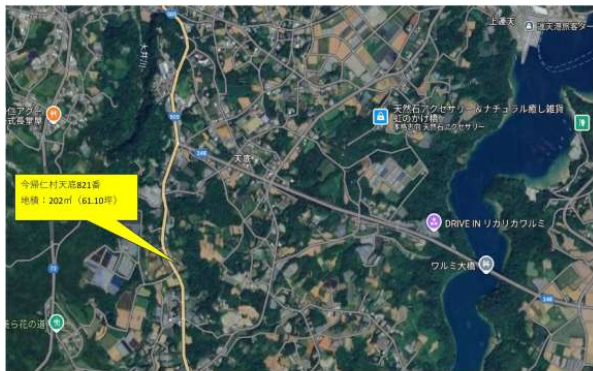

今帰仁村天底に新物件ができました。国道505号線に近い土地となっています。お気軽にお問い合わせください。

うちなーらいふ

【設備・こだわり条件】:平坦地

スマホで物件を見る

合同会社KOU

〒905-1144 沖縄県名護市仲尾次 932-6

沖縄県知事免許番号(1)第5259号

<https://www.e-uchina.net/bukken/tochi/t-7741-6250508-0213/detail.html>

うちなーらいふ物件番号:t-7741-6250508-0213 図面出力日: 2026/06/21

物件種別	売買土地		
所在地	今帰仁村天底		
価格	488万円		
価格備考	-		
坪単価	-	土地面積	202m ² / 61.1坪
地目	畑		
用途地域	未指定		
接道方向	北西3.5m		
建ぺい率 / 容積率	- / -	取引態様	仲介
都市計画	都市計画区域外	土地権利	所有
私道負担	無し	引き渡し	相談
交通	-		
物件備考	※農地法5条申請が必要となります。		