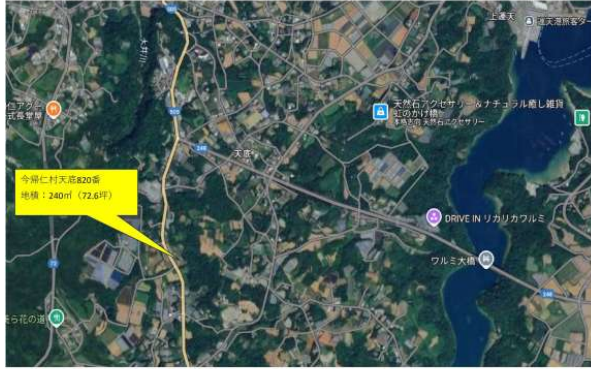

今帰仁村天底に新物件ができました。国道505号線に近い土地となっています。お気軽にお問い合わせ下さい。

うちなーらいふ

【設備・こだわり条件】:平坦地

スマホで物件を見る

合同会社KOU

〒905-1144 沖縄県名護市仲尾次 932-6

沖縄県知事免許番号(1)第5259号

物件種別	売買土地		
所在地	今帰仁村天底		
価格	580万円		
価格備考	-		
坪単価	-	土地面積	240m ² / 72.59坪
地目	畑		
用途地域	未指定		
接道方向	北西3.5m		
建ぺい率 / 容積率	- / -	取引態様	仲介
都市計画	都市計画区域外	土地権利	所有
私道負担	無し	引き渡し	相談
交通	-		
物件備考	※農地法5条申請が必要となります。		