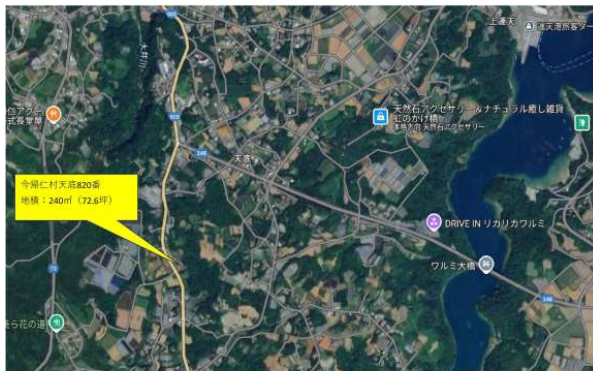

今帰仁村天底に新物件ができました。国道505号線に近い土地となっています。お気軽にお問い合わせ下さい。

うちなーらいふ

【設備・こだわり条件】:平坦地

スマホで物件を見る

合同会社KOU

〒905-1144 沖縄県名護市仲尾次 932-6

沖縄県知事免許番号(1)第5259号

物件種別	売買土地		
所在地	今帰仁村天底		
価格	580万円		
価格備考	-		
坪単価	-	土地面積	240m <sup>2</sup> / 72.59坪
地目	畑		
用途地域	未指定		
接道方向	北西3.5m		
建ぺい率 / 容積率	- / -	取引態様	仲介
都市計画	都市計画区域外	土地権利	所有
私道負担	無し	引き渡し	相談
交通	-		
物件備考	※農地法5条申請が必要となります。		