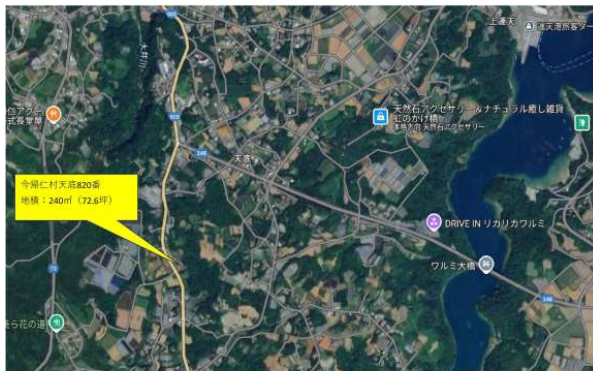

今帰仁村天底に新物件ができました。国道505号線に近い土地となっています。お気軽にお問い合わせ下さい。

うちなーらいふ

【設備・こだわり条件】:平坦地

スマホで物件を見る

合同会社KOU

〒905-1144 沖縄県名護市仲尾次 932-6

沖縄県知事免許番号(1)第5259号

物件種別	売買土地		
所在地	今帰仁村天底		
価格	580万円		
価格備考	-		
坪単価	-	土地面積	240m ² / 72.59坪
地目	畑		
用途地域	未指定		
接道方向	北西3.5m		
建ぺい率 / 容積率	- / -	取引態様	仲介
都市計画	都市計画区域外	土地権利	所有
私道負担	無し	引き渡し	相談
交通	-		
物件備考	※農地法5条申請が必要となります。		