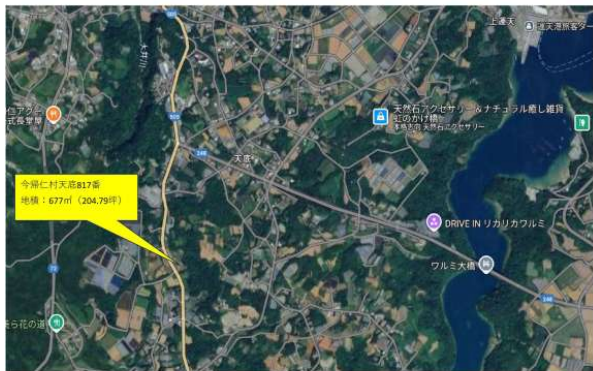

今帰仁村天底に新物件ができました。国道505号線に近い土地となっています。お気軽にお問い合わせください。

うちなーらいふ

【設備・こだわり条件】:平坦地,更地

スマホで物件を見る

合同会社KOU

〒905-1144 沖縄県名護市仲尾次 932-6

沖縄県知事免許番号(1)第5259号

物件種別	売買土地		
所在地	今帰仁村天底		
価格	1,638万円		
価格備考	-		
坪単価	-	土地面積	677m <sup>2</sup> / 204.79坪
地目	畑		
用途地域	未指定		
接道方向	南東3.5m		
建ぺい率 / 容積率	- / -	取引態様	仲介
都市計画	都市計画区域外	土地権利	所有
私道負担	無し	引き渡し	相談
交通	-		
物件備考	※農地法5条申請が必要となります。		