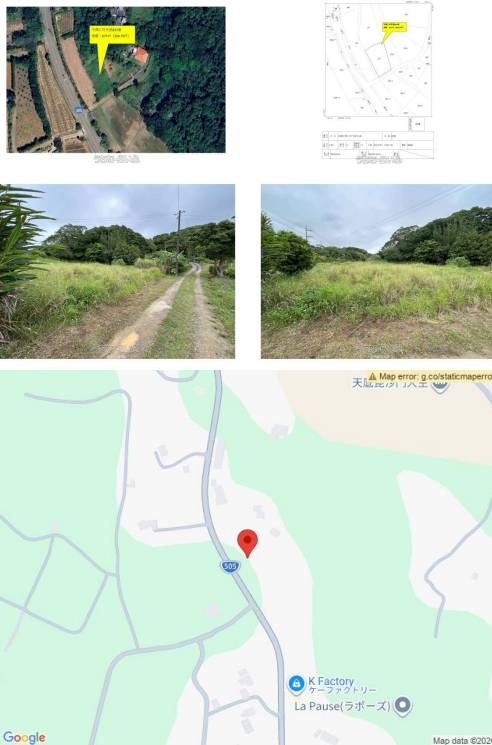

今帰仁村天底に新物件ができました。国道505号線に近い土地となっています。お気軽にお問い合わせください。

うちなーらいふ

【設備・こだわり条件】:平坦地,更地

スマホで物件を見る

合同会社KOU

〒905-1144 沖縄県名護市仲尾次 932-6

沖縄県知事免許番号(1)第5259号

物件種別	売買土地		
所在地	今帰仁村天底		
価格	1,638万円		
価格備考	-		
坪単価	-	土地面積	677m ² / 204.79坪
地目	畑		
用途地域	未指定		
接道方向	南東3.5m		
建ぺい率 / 容積率	- / -	取引態様	仲介
都市計画	都市計画区域外	土地権利	所有
私道負担	無し	引き渡し	相談
交通	-		
物件備考	※農地法5条申請が必要となります。		