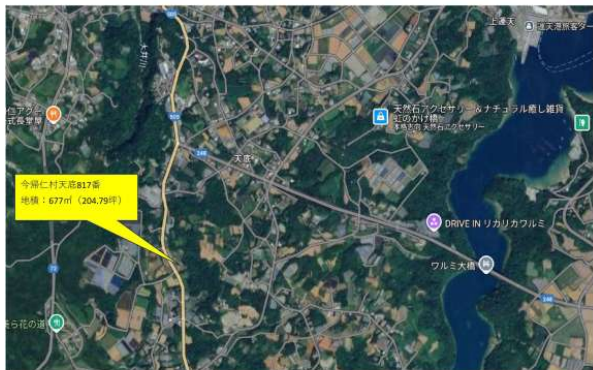

今帰仁村天底に新物件ができました。国道505号線に近い土地となっています。お気軽にお問い合わせください。

うちなーらいふ

【設備・こだわり条件】:平坦地,更地

スマホで物件を見る

合同会社KOU

〒905-1144 沖縄県名護市仲尾次 932-6

沖縄県知事免許番号(1)第5259号

物件種別	売買土地		
所在地	今帰仁村天底		
価格	1,638万円		
価格備考	-		
坪単価	-	土地面積	677m ² / 204.79坪
地目	畑		
用途地域	未指定		
接道方向	南東3.5m		
建ぺい率 / 容積率	- / -	取引態様	仲介
都市計画	都市計画区域外	土地権利	所有
私道負担	無し	引き渡し	相談
交通	-		
物件備考	※農地法5条申請が必要となります。		