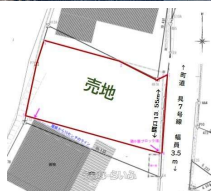

本部町具志堅90坪売地。分筆し、農地転用後に引き渡し。上本部学園小・中一貫教育校まで1.4km。
詳しくは、宅建取引士の親川までお気軽にお問い合わせください。

【設備・こだわり条件】:平坦地,上水道

スマホで物件を見る

株式会社 親川不動産

〒904-2153 沖縄県沖縄市美里 4-16-5 ユートピアビル101号
沖縄県知事(1)第5411号

物件種別	売買土地		
所在地	本部町具志堅		
価格	939万円		
価格備考	※分筆後、引渡し。		
坪単価	10.33万円	土地面積	300.5m ² / 90.9坪
地目	畑		
用途地域	-		
接道方向	東		
建ぺい率 / 容積率	60% / 200%	取引態様	専任媒介
都市計画	非線引	土地権利	所有
私道負担	無し	引き渡し	相談(分筆後。農地転用後。)
交通	-		
物件備考	-		