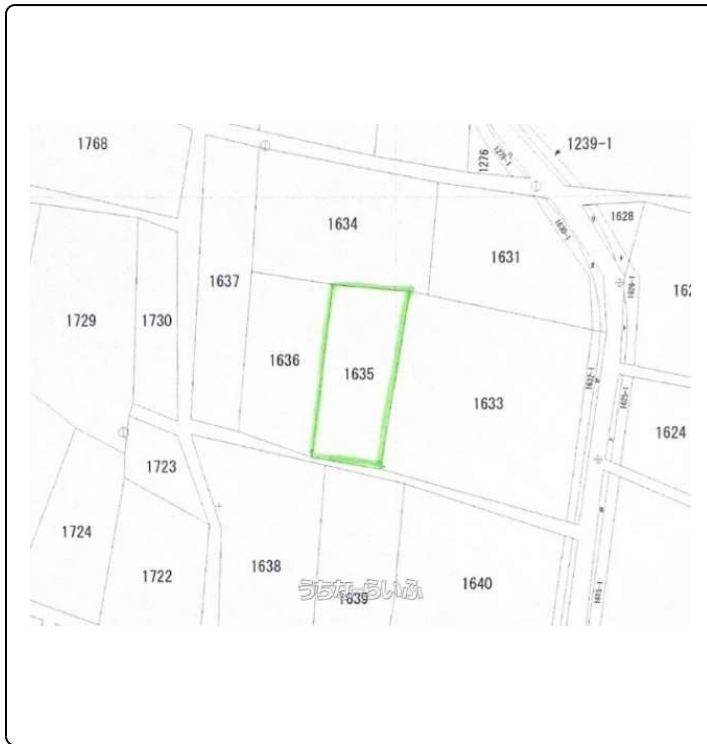

軍用地伊江島補助飛行場！倍率38倍、年間借地料187,872円！固定資産税は0円です！不動産取得税も0円です！利回り重視で軍用地を持つなら伊江島がお勧めです！返還の予定は有りません。フェンス外、黙認耕作地になります。

物件種別	売買土地		
所在地	伊江村東江上		
価格	713.9万円		
価格備考	倍率38倍、年間借地料187,872円		
坪単価	2.76万円	土地面積	854m ² / 258.33坪
地目	雑種地		
用途地域	無指定		
接道方向	-		
建ぺい率 / 容積率	- / -	取引態様	仲介
都市計画	都市計画区域外	土地権利	所有
私道負担	無し	引き渡し	即日
交通	-		
物件備考	-		