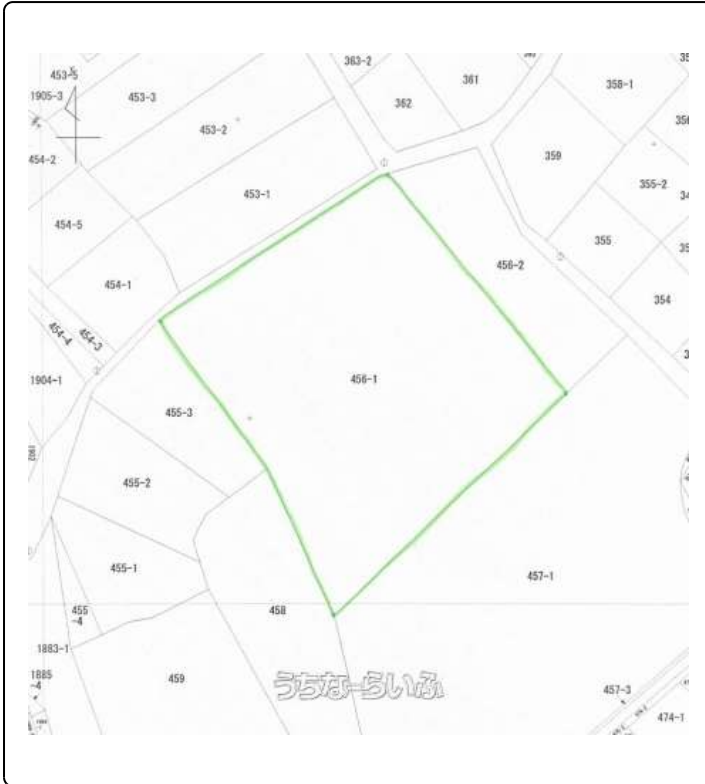

喜屋武917坪の整形地です。間口約49mあります。介護等福祉事業用地に適しています！緩和地区になりますので自己使用住宅は建築出来ます！農林水産業施設も可能です。農地転用許可後の売買引渡しになります。

【設備・こだわり条件】:平坦地,海まで徒歩10分以内,上水道【設備備考】:上物(農業ハウス)有り

スマホで物件を見る

(株)エイト企画沖縄不動産

〒901-0354 沖縄県糸満市喜屋武 1303-1
 沖縄県知事第(1)5253号

物件種別	売買土地		
所在地	糸満市喜屋武		
価格	5,960万円		
価格備考	-		
坪単価	6.5万円	土地面積	3031m ² / 916.87坪
地目	畑		
用途地域	無指定		
接道方向	北西3m		
建ぺい率 / 容積率	60% / 200%	取引態様	一般媒介
都市計画	市街化調整区域	土地権利	所有
私道負担	無し	引き渡し	相談
交通	-		
物件備考	-		

更新日: 2026/07/06 公開期限: 2026/07/19