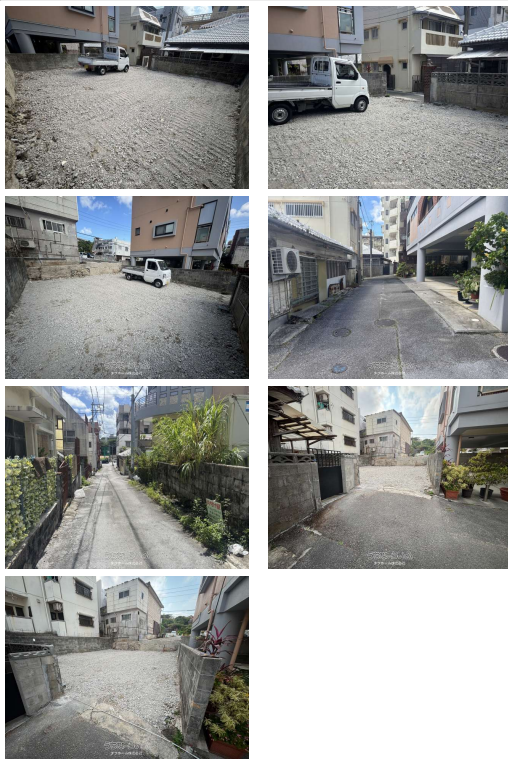

与儀小学校近く！有効敷地面積約24坪の土地、間口約2.8mです。住宅用地等お問合せお待ちしております

物件種別	売買土地		
所在地	那覇市樋川1丁目		
価格	1,570万円		
価格備考	-		
坪単価	-	土地面積	80m <sup>2</sup> / 24.2坪
地目	宅地		
用途地域	第一種住居		
接道方向	東3.5m		
建ぺい率 / 容積率	60% / 200%	取引態様	仲介
都市計画	市街化区域	土地権利	所有
私道負担	有り	引き渡し	相談
交通	-		
物件備考	※一部セットバック有。※現在93m <sup>2</sup> (約28坪)の土地ですが敷地の一...		